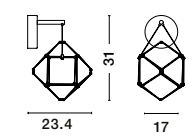

NEBULA
— 9186903