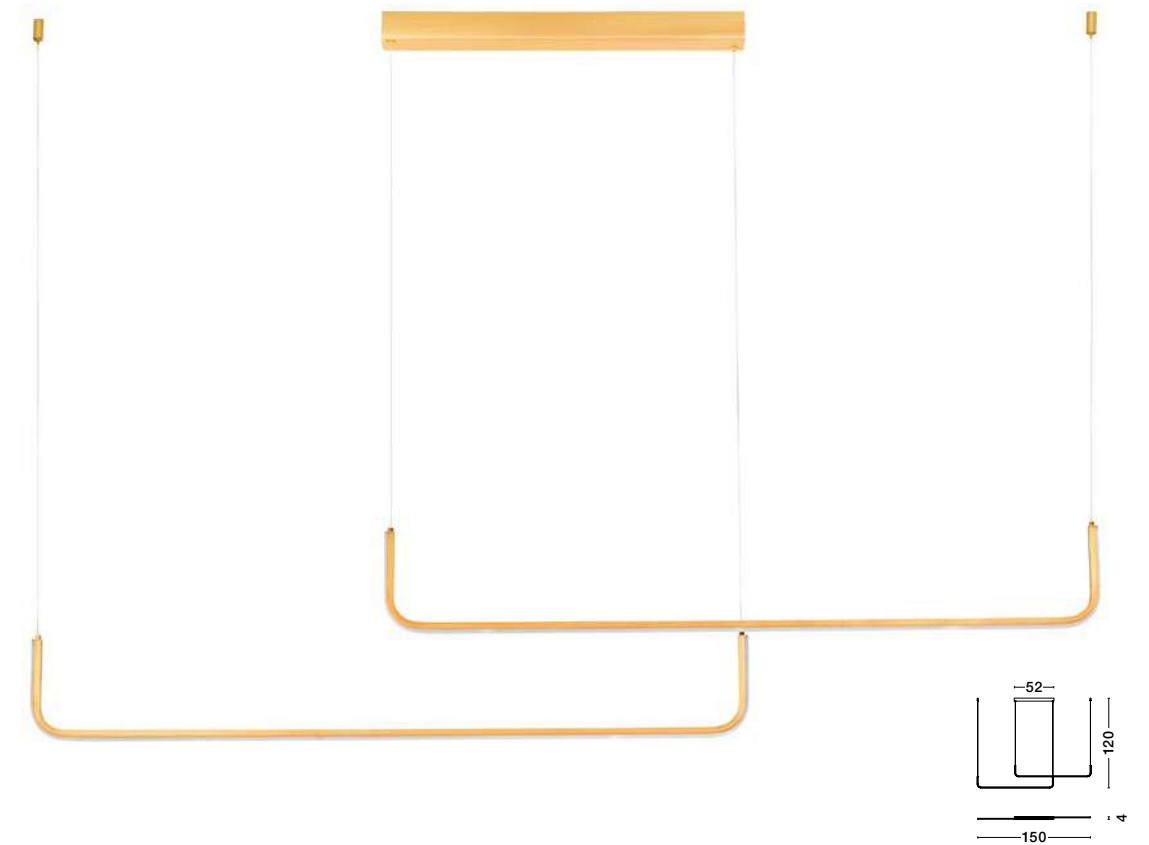

STRITA
— 9006089

[Triac Dimmable]
Brush Gold
Aluminium
LED
40 Watt · 230 Volt
2856Lm · 3000K
IP20
—
L: 150
H: 120 cm

STRITA
— 9006088

STRITA
— 9006089

GEA
— 9501209

Black
Steel, Aluminium
& Acrylic
LED · 22 Watt
230 Volt · 2600Lm
Eaglerise Driver
3000K · IP20
—
L: 100
W: 30
H: 180 cm