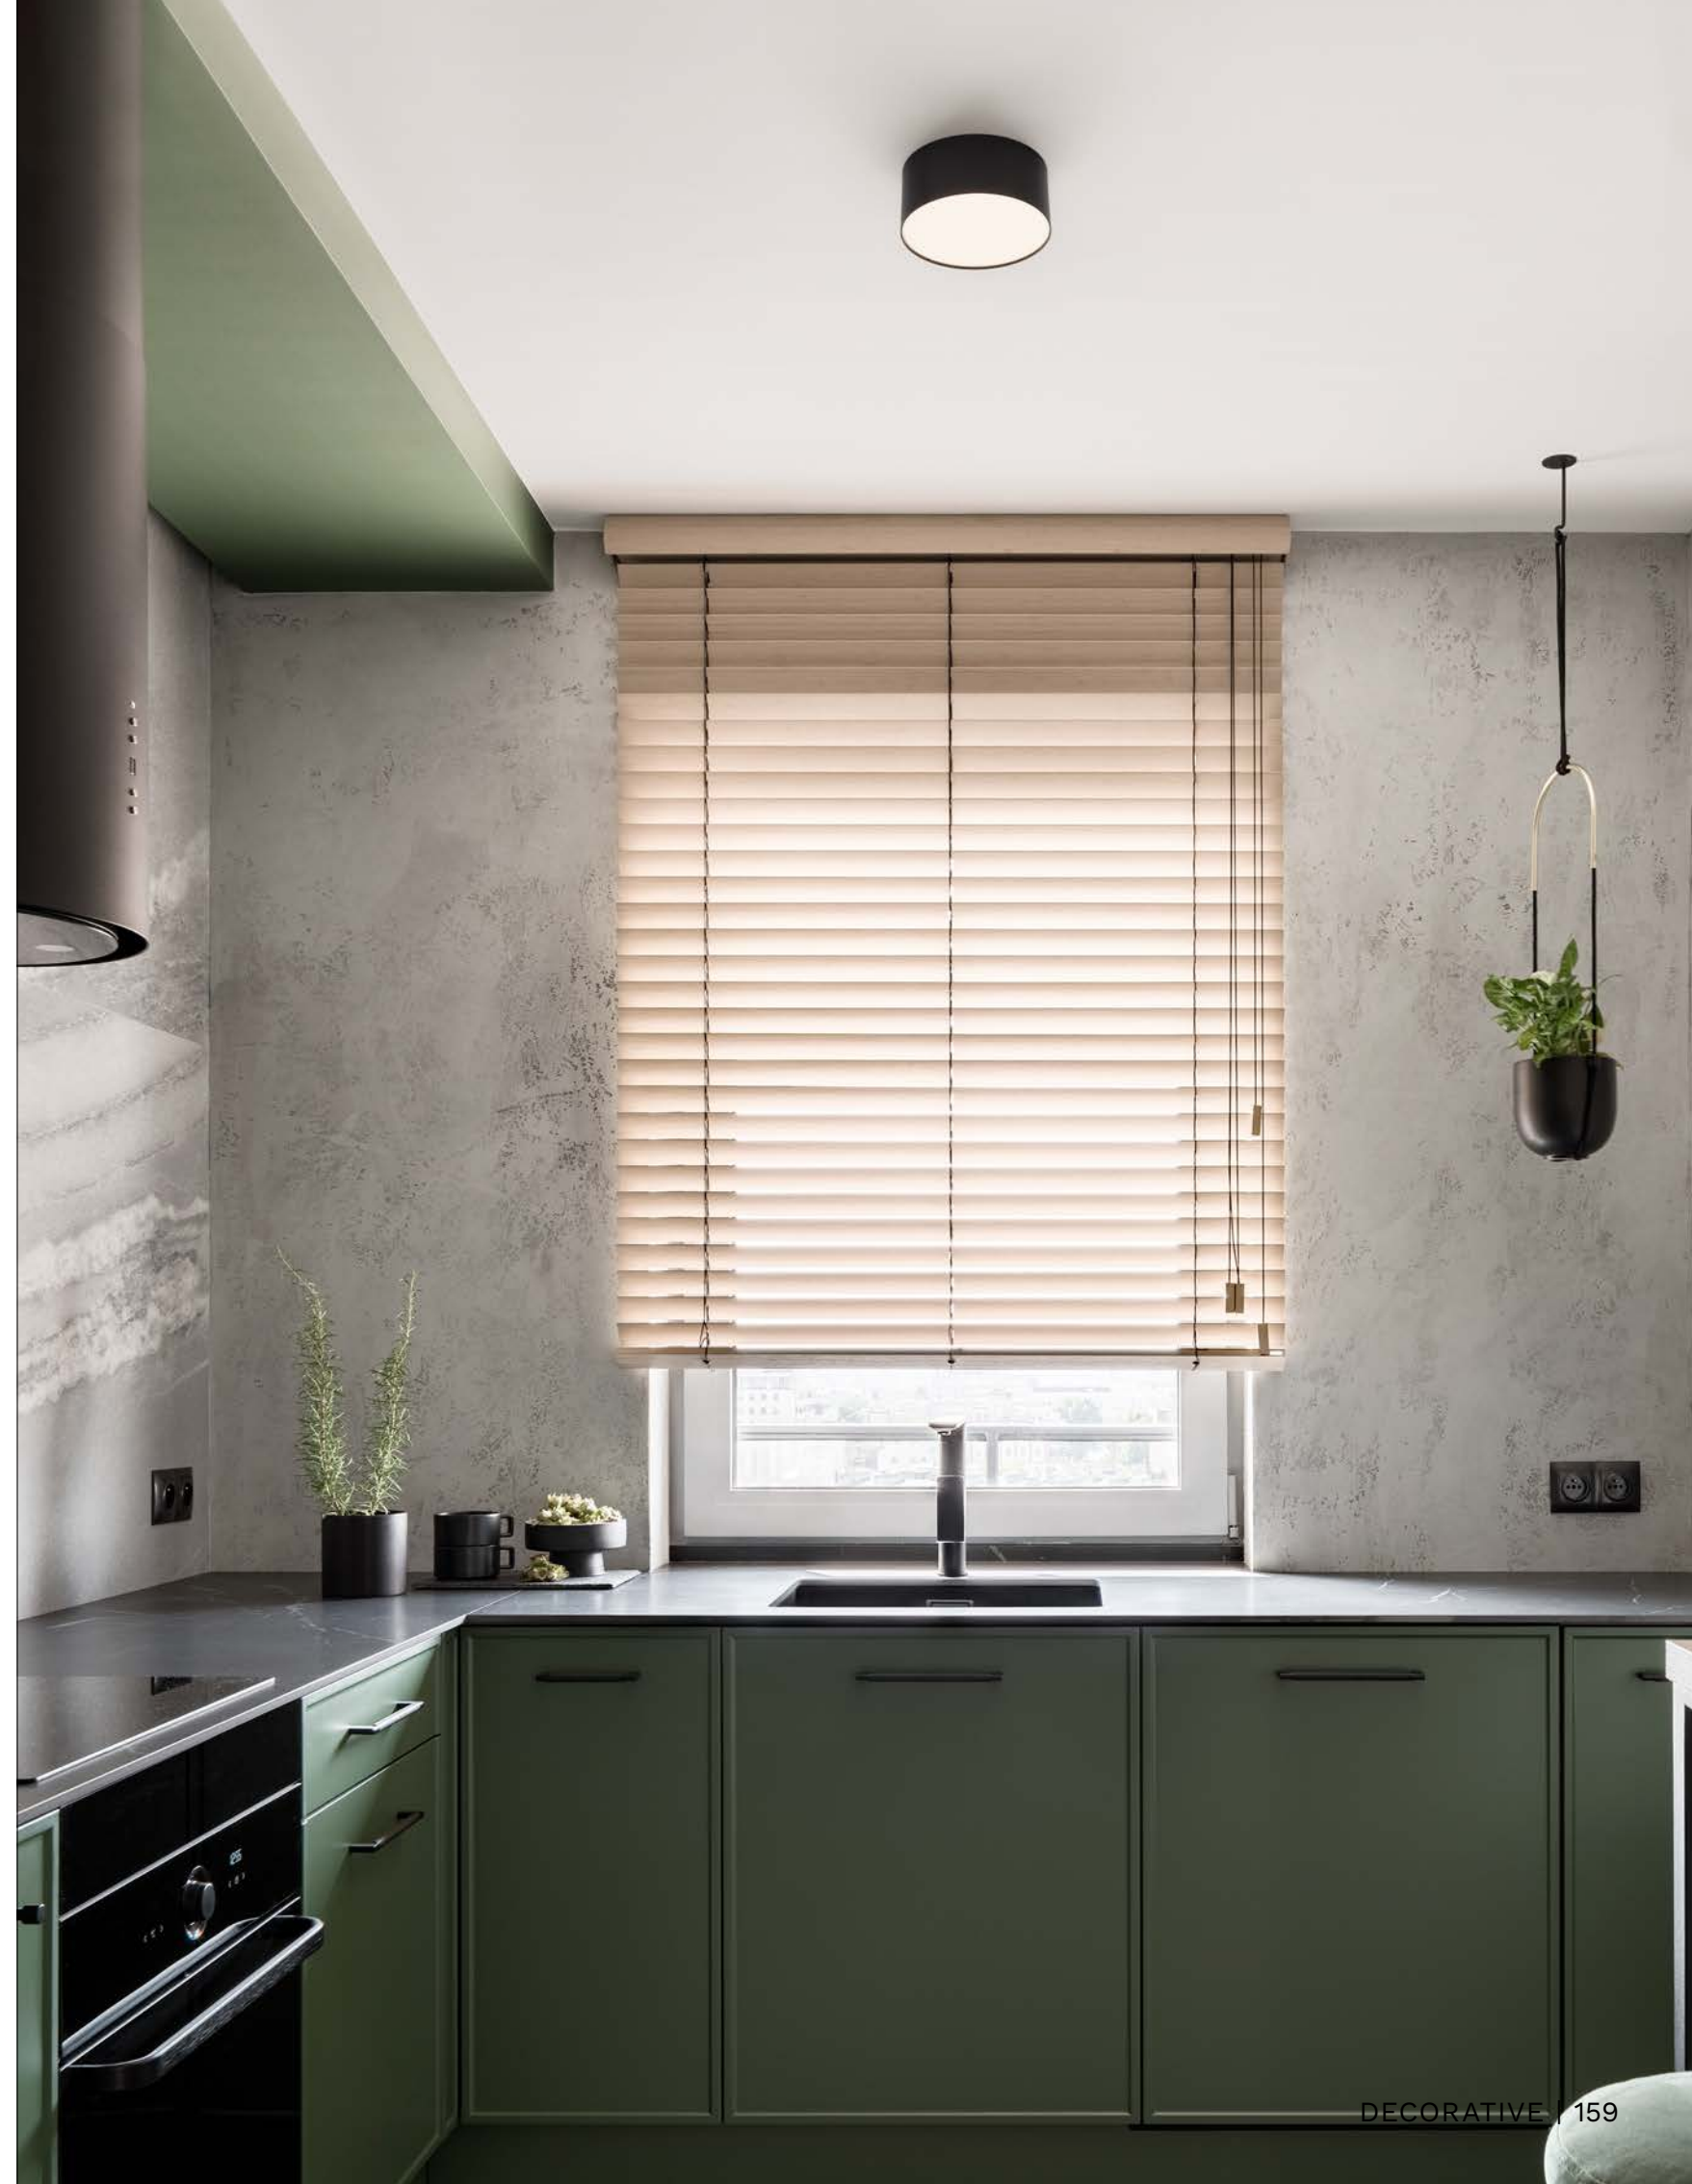

LULDO

— 9030725

Sandy White
Aluminium
LED · 10 Watt
230 Volt · 642Lm
3000K · IP20

D: 11
H: 6.5 cm

LULDO

— 9030726

Sandy Black
Aluminium
LED · 10 Watt
230 Volt · 588Lm
3000K · IP20

D: 11
H: 6.5 cm