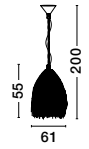

HAY
— 9586517

Natural Seagrass
Black Fabric Wire
& Base
LED
E27 · 1x12 Watt
230 Volt
BULB EXCLUDED
—
D: 32
H¹: 70
H²: 200 cm

HAY
— 9586514

HAY
— 9586516

HAY
— 9586517

BOLA
— 9586524

Dried Water Hyacinth
Black Fabric Wire
& Base
LED
E27 · 1x12 Watt
230 Volt
BULB EXCLUDED