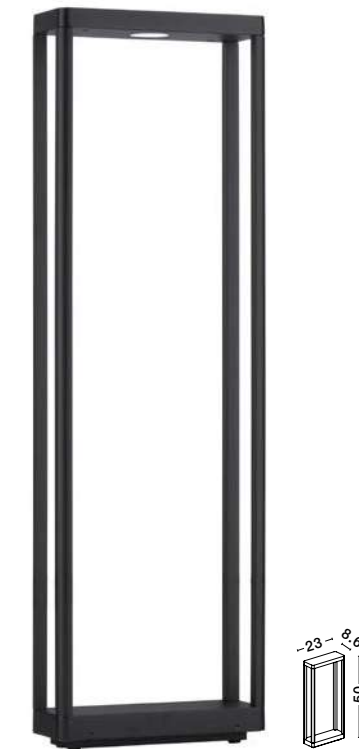

COSMIC
— 9030591