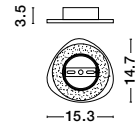

ATENA
— 9030737