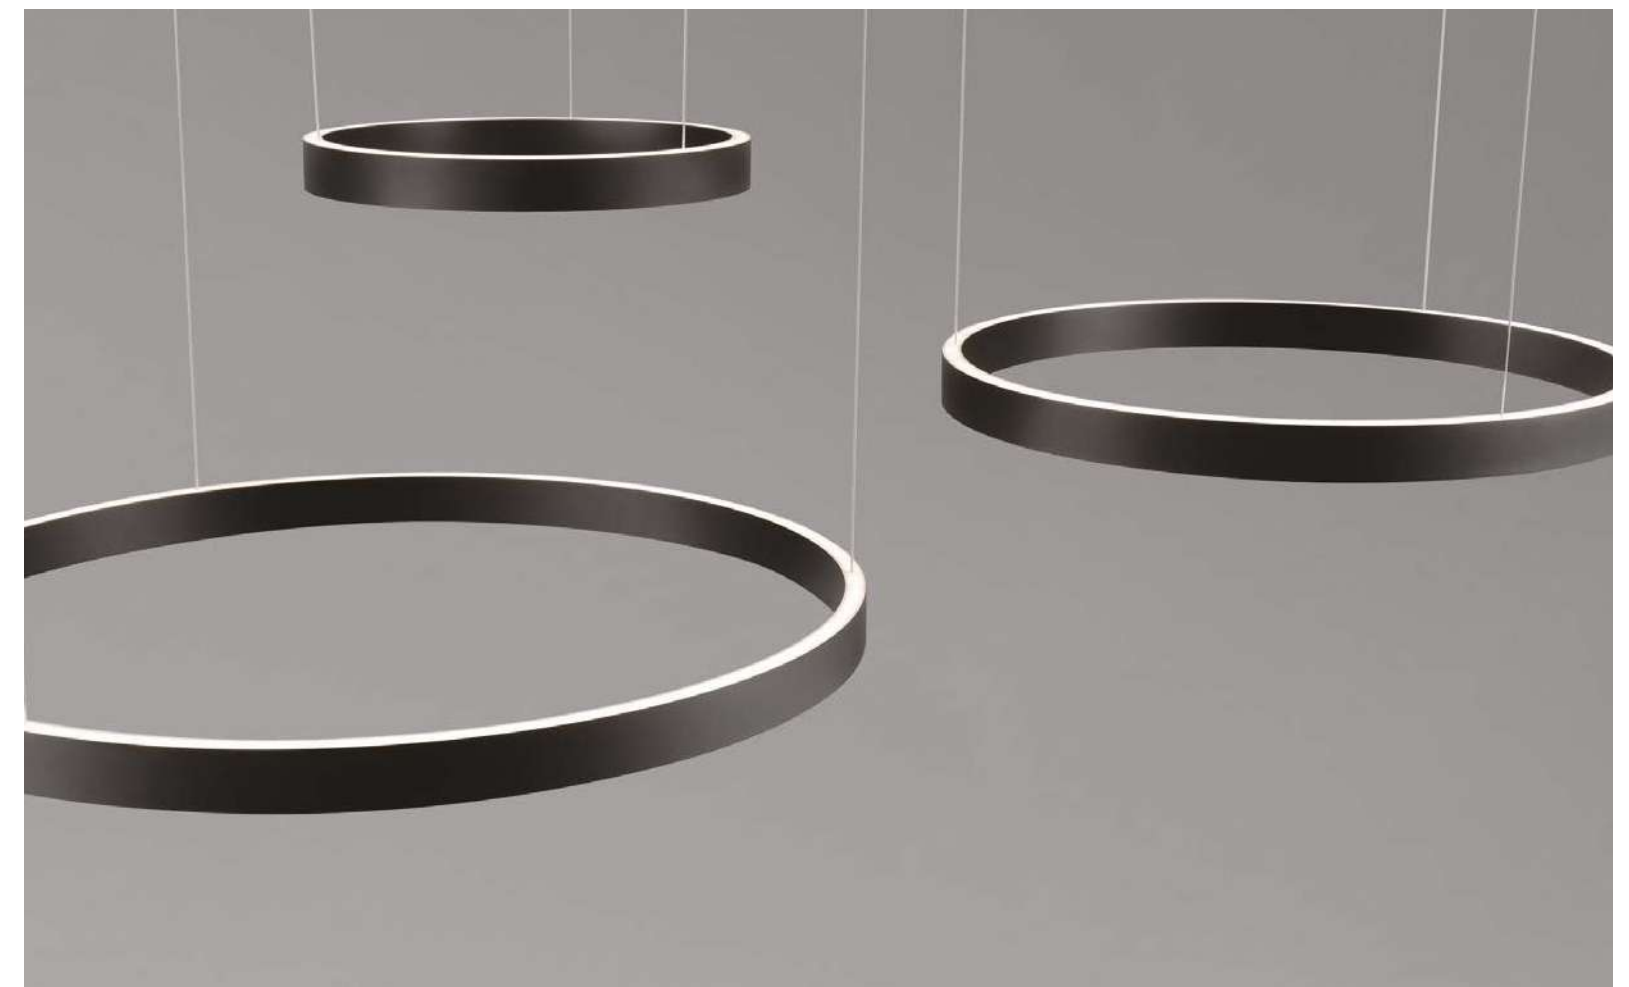

ELOWEN
— 9345649

LIGHT UP & DOWN

—
L: 148
W: 106 (D: 40-60-80)
H: 250 cm

ELOWEN
— 9345652