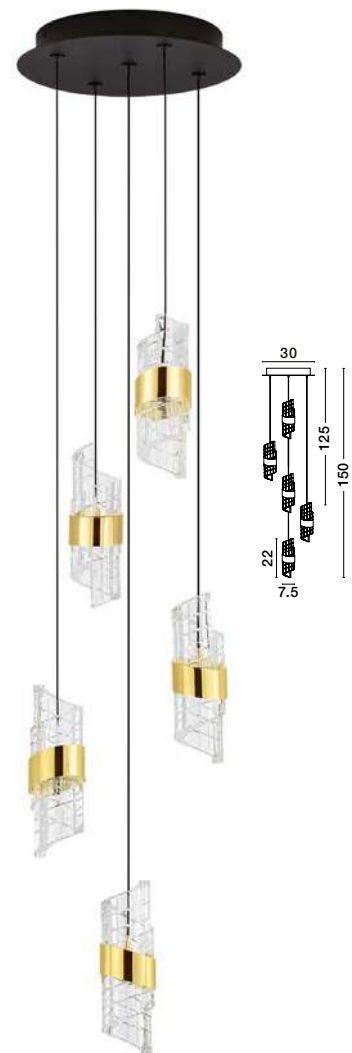

—
D: 80
H: 200 cm

STELLAR
— 9186968

STELLAR
— 9186970

STELLAR
— 9186974

[Triac Dimmable]
Gold Copper
LED · 26 Watt
230 Volt
1981Lm · 3000K
IP20

—
D: 65
H: 150 cm

STELLAR
— 9186976

[Triac Dimmable]
Gold Copper
LED · 31 Watt
230 Volt
2562Lm · 3000K
IP20

—
D: 80
H: 150 cm

STELLAR
— 9186978

[Triac Dimmable]
Gold Copper
LED · 36 Watt
230 Volt
3073Lm · 3000K
IP20

—
D: 100
H: 150 cm

STELLAR
— 9186974

STELLAR
— 9186976

STELLAR
— 9186978

STELLAR
— 9186975

—
D1: 17, D2: 22, D3: 25.5
H: 200 cm

COEN
— 9186953

Brass Gold Metal
& Smokey Gray Glass
LED · 27 Watt
220 Volt · 3201Lm
3000K · IP20

—
D1: 17, D2: 22, D3: 25.5
H: 200 cm

COEN
— 9186954

[Triac Dimmable]
Brass Gold Metal
& Smokey Gray Glass
LED · 29 Watt
220 Volt · 3472Lm
3000K · IP20

—
L: 111.3
H: 200 cm

COEN
— 9186954

SENECA
— 9186937

SENECA
— 9186939

SENECA
— 9186940

SENECA
— 9186938

SENECA
— 9186937

Gold Plating
Metal Shade
Sandy Black Base
& Clear Acrylic
LED · 9 Watt
220 Volt · 739Lm
3000K · IP20