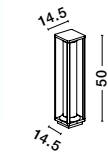

SELENE
— 9030851

Sandy Black
Aluminium
Polycarbonate
LED · 3 Watt
100-240 Volt
133Lm · 3000K
IP65
Beam Angle 45°
—
D: 6.5
W: 6
H: 50 cm

PACIFIC
— 9030601

PACIFIC
— 9030605

PACIFIC
— 9030604

PACIFIC
— 9030601