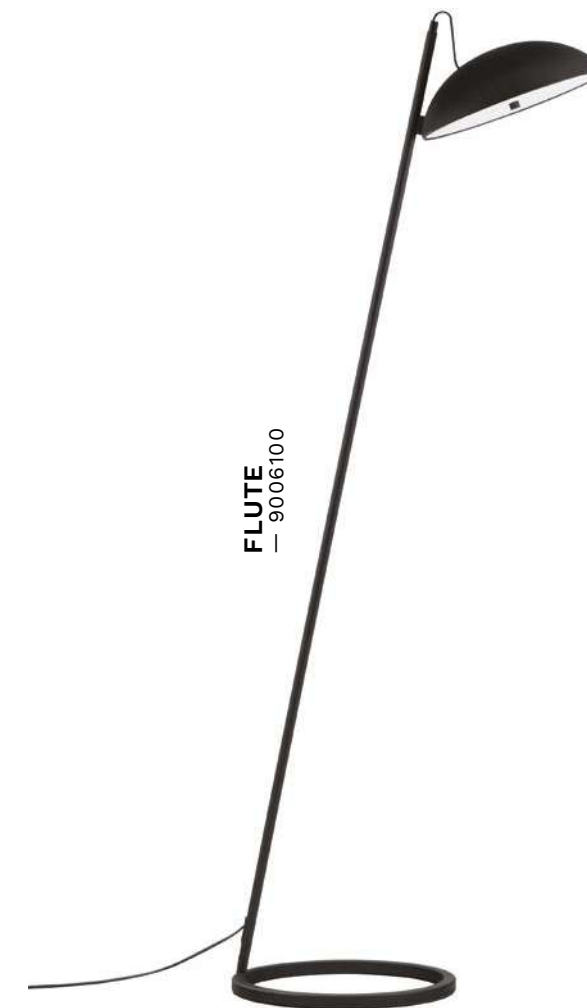

FLUTE
— 9006100