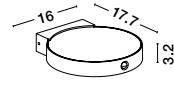

SENSOR

AIGO
— 9030580