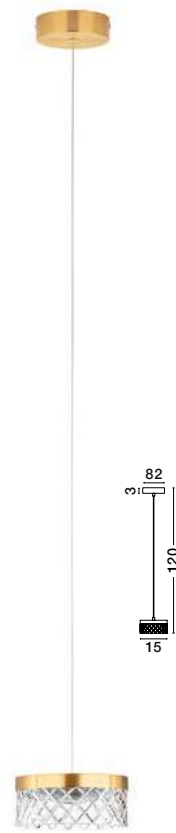

BION
— 9186941

Brass Gold
& Clear Acrylic
LED · 6 Watt
220 Volt · 470Lm
3000K · IP20

D: 15
H: 120 cm

BION
— 9186941