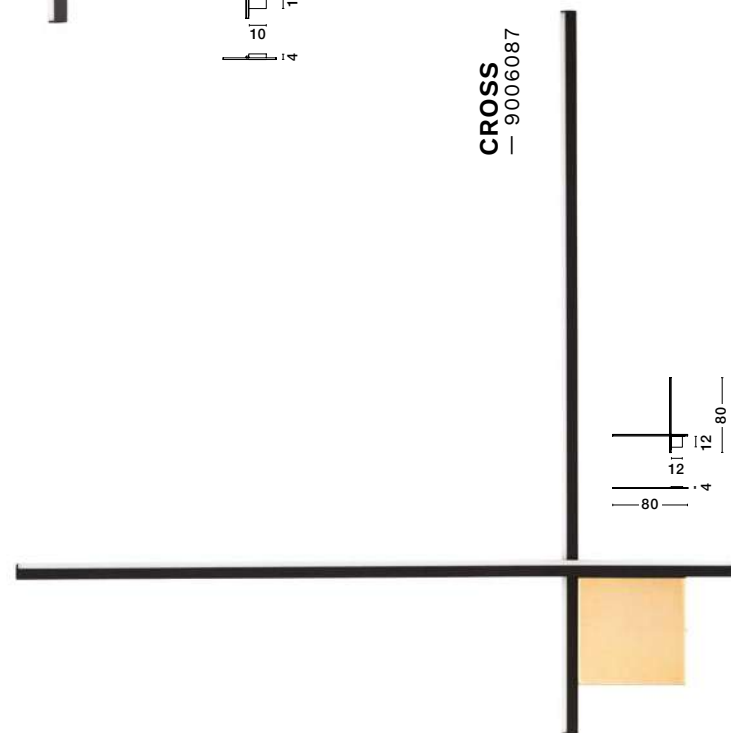

CROSS
— 9006087