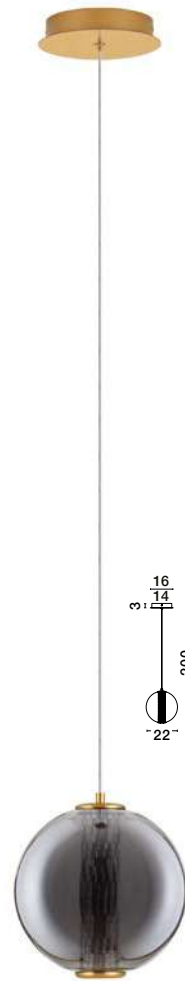

—
D: 80
H: 150 cm

STELLAR
— 9186978

[Triac Dimmable]
Gold Copper
LED · 36 Watt
230 Volt
3073Lm · 3000K
IP20

—
D: 100
H: 150 cm

STELLAR
— 9186974

STELLAR
— 9186976

STELLAR
— 9186978

STELLAR
— 9186975

[Triac Dimmable]
Black Chrome
LED · 36 Watt
230 Volt
3073Lm · 3000K
IP20

—
D: 100
H: 150 cm

STELLAR
— 9186975

STELLAR
— 9186977

STELLAR
— 9186979

COEN
— 9186952

COEN
— 9186951

COEN
— 9186953