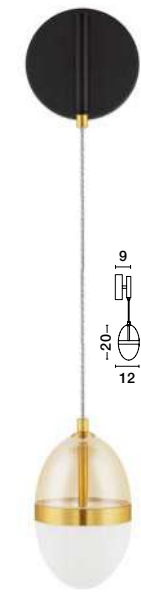

L: 86
H: 120 cm

EGNA

— 9009282

Gold & Black Metal
Cognac & Opal Glass
LED · 13 Watt
230 Volt · 1422Lm
3000K · IP20

D: 12
w: 9
H: 48 cm

EGNA

— 9009283

Gold & Black Metal
Cognac & Opal Glass
LED · 24 Watt
230 Volt · 2704Lm
3000K · IP20

L: 27
H: 76 cm

EGNA
— 9009282

EGNA
— 9009281

EGNA
— 9009283

CERTA
— 9009273

CERTA
— 9009274

CERTA
— 9009276

CERTA
— 9009273