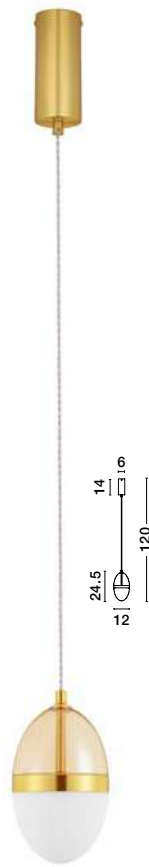

—
D: 17
H: 120 cm

MOVIL
— 9030540

[Triac Dimmable]
Clear & Acid
Opal Glass
Glossy Gold
Metal Base
LED · 18 Watt
230 Volt
2335Lm · 3000K
IP20

—
D: 22
H: 62 cm

EGNA
— 9009279

EGNA
— 9009278

EGNA
— 9009280

EGNA
— 9009278