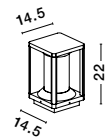

SELENE
— 9030851

Sandy Black
Aluminium
Polycarbonate
LED · 3 Watt
100-240 Volt
133Lm · 3000K
IP65
Beam Angle 45°
—
D: 6.5
W: 6
H: 50 cm

PACIFIC
— 9030601

PACIFIC
— 9030605

PACIFIC
— 9030604

PACIFIC
— 9030601