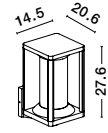

SELENE
— 9030851

Sandy Black
Aluminium
Polycarbonate
LED · 3 Watt
100-240 Volt
133Lm · 3000K
IP65
Beam Angle 45°
—
D: 6.5
W: 6
H: 50 cm

PACIFIC
— 9030601

PACIFIC
— 9030605

PACIFIC
— 9030604

PACIFIC
— 9030601