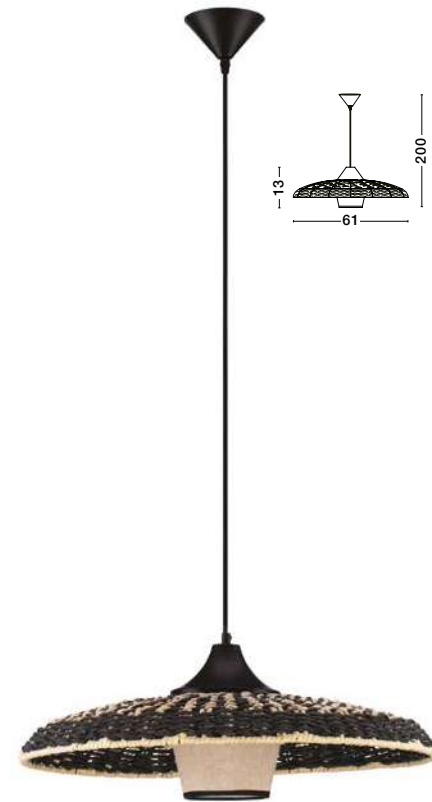

BULB EXCLUDED

D: 61
H¹: 13
H²: 200 cm

CAPA
— 9586519

CAPA
— 9586520

Colorful Rattan
(Natural, Black)
Black Fabric Wire
& Base
LED
E27 · 1x12 Watt
230 Volt

BULB EXCLUDED

D: 61
H¹: 13
H²: 200 cm

CAPA
— 9586520