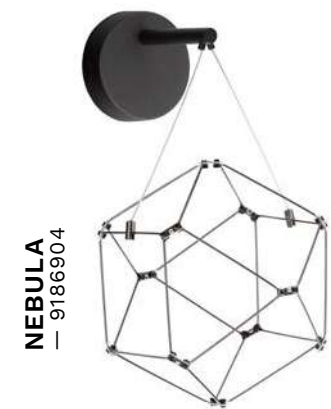

—
D: 80
H: 150 cm

STELLAR
— 9186978

[Triac Dimmable]
Gold Copper
LED · 36 Watt
230 Volt
3073Lm · 3000K
IP20

—
D: 100
H: 150 cm

STELLAR
— 9186974

STELLAR
— 9186976

STELLAR
— 9186978

STELLAR
— 9186975

—
D: 95
H: 150 cm

OPELIA
— 9186936

[Triac Dimmable]
Brass Gold
Aluminium
LED · 68 Watt
220-240 Volt
5637Lm 3000K · IP20
Included Remote
Control

—
D: 95
H: 150 cm

OPELIA
— 9186935

NEBULA
— 9186903

Copper & Gold Metal
LED · 6 Watt
220-240 Volt
345Lm 3000K · IP20

—
L: 17
W: 23.4
H: 31 cm

NEBULA
— 9186904

Sandy Black Metal
LED · 6 Watt
220-240 Volt
343Lm 3000K · IP20

—
L: 17
W: 23.4
H: 31 cm

NEBULA
— 9186904

NEBULA
— 9186903

CELESTIA
— 9030644

[Triac Dimmable]
Black Steel,
Aluminium
& Acrylic
LED · 87 Watt
220-240 Volt
3141Lm · 3000K
Eaglerise Driver

—
D: 60
H: 120 cm

CELESTIA
— 9030645

[Triac Dimmable]
Brass Gold,
Aluminium
& Acrylic
LED · 87 Watt
220-240 Volt
3141Lm · 3000K
Eaglerise Driver

—
D: 60
H: 120 cm

CELESTIA
— 9030644

ALSO
YOU CAN
DO

CELESTIA
— 9030645