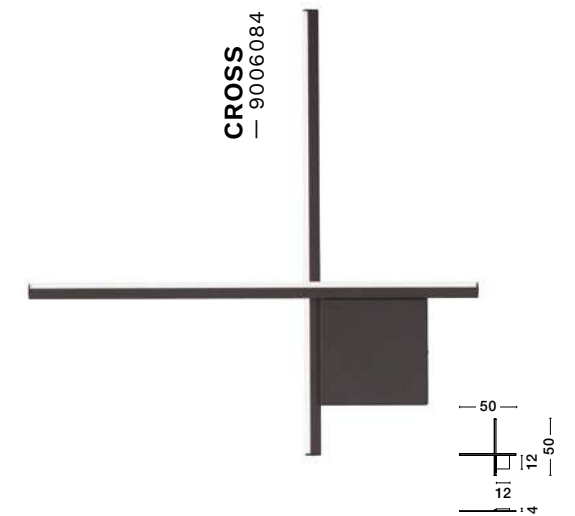

CROSS
— 9006086

[Triac Dimmable]
Sandy Black
Aluminium
LED
21 Watt · 230 Volt
1351Lm · 2700K · IP20
—
L: 80
W: 4
H: 80 cm