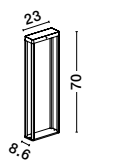

BERNI
— 9030567