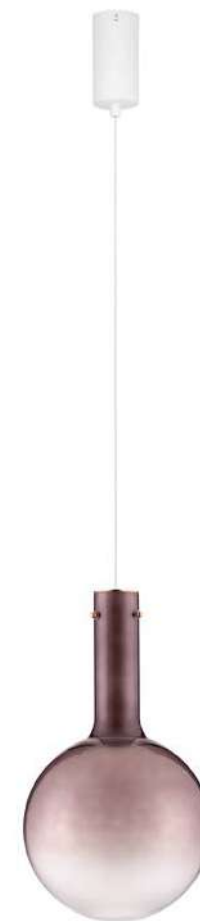

CERTA
— 9009277

Clear Glass,
& Brass Metal
LED
E27 · 1x12Watt
230 Volt · IP20
BULB EXCLUDED
—
D: 12.5
W: 17.5
H: 25.5 cm

CERTA
— 9009275

ENTERO
— 9030541

ENTERO
— 9030542

ENTERO
— 9030543

ENTERO
— 9030541

[Triac Dimmable]
Champagne Glass
Gold Metal
White Metal Base
LED · 6 Watt
230 Volt
683Lm · 3000K
IP20
—
D: 25
H: 170 cm