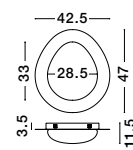

NIMBUS
— 9030648

[Triac Dimmable]
Wood Finishing
Steel, Aluminium
& Acrylic
LED
30 Watt · 220-240
Volt · 3000K · IP20
—
L: 47
W: 42.5
H: 11.5 cm

NIMBUS
— 9030648