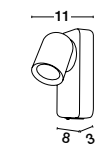

COSMINA
— 9011338

Sandy Black
Aluminium
LED
GU10 · 1x10 Watt
230 Volt · IP20
BULB EXCLUDED
Switch on/off

L: 11
W: 8
H: 16 cm

COSMINA
— 9011338