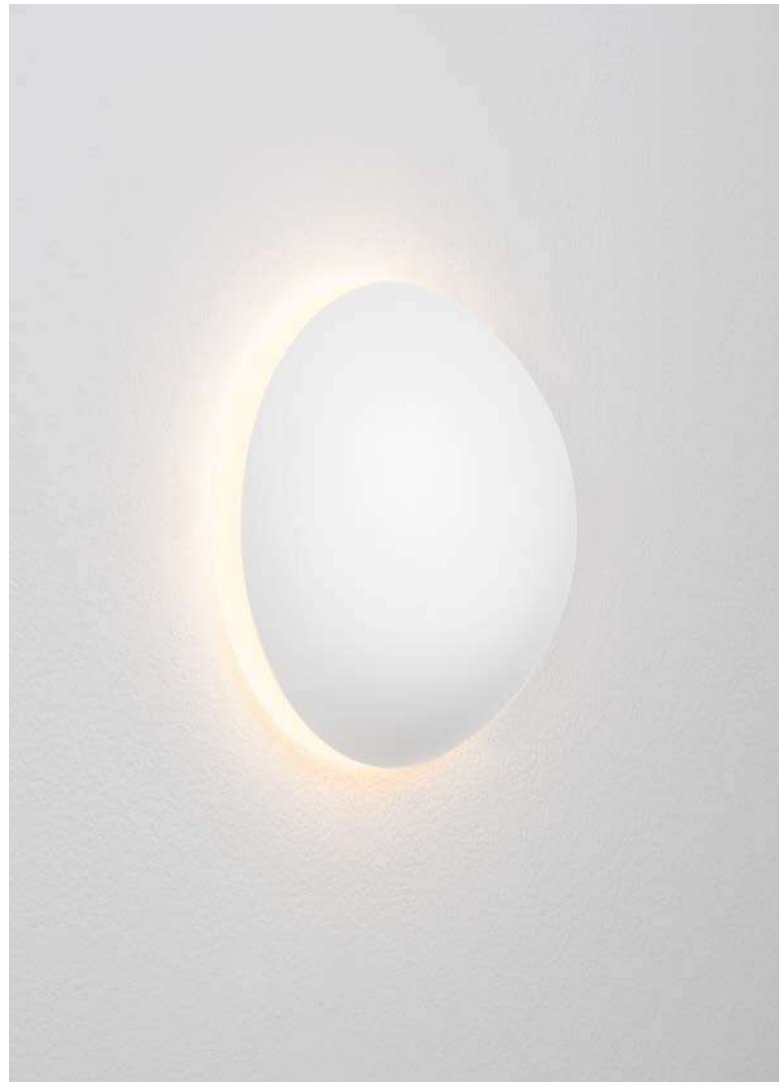

IONA

— 9030740

Sandy White
Aluminium
LED · 3 Watt
230 Volt · 184Lm
3000K · IP20

D: 12.5
H: 5 cm

OZEN
— 9030740

IONA

— 9030741

Sandy Black
Aluminium
LED · 3 Watt
230 Volt · 119Lm
3000K · IP20

D: 12.5
H: 5 cm

OZEN
— 9030741