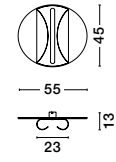

D: 28
W: 16
H: 27.6 cm

VALENTÍN
— 9030638

[Triac Dimmable]
Brass Gold
Aluminium & Acrylic
LED · 14 Watt
220 Volt · 786Lm
3000K · IP20

L: 24
W: 16
H: 24 cm

VALENTÍN
— 9030646

VALENTÍN
— 9030634

VALENTÍN
— 9030635