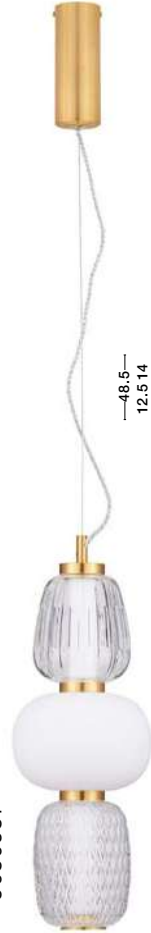

MOVIL
— 9030537

[Triac Dimmable]
Clear & Acid
Opal Glass
Glossy Gold
Metal Base
LED · 28 Watt
230 Volt
3748Lm · 3000K
IP20

—
D: 17
H: 120 cm

[Triac Dimmable]
Clear & Acid
Opal Glass
Glossy Gold
Metal Base
LED · 18 Watt
230 Volt
2335Lm · 3000K
IP20

—
D: 17
H: 120 cm

[Triac Dimmable]
Clear & Acid
Opal Glass
Glossy Gold
Metal Base
LED · 18 Watt
230 Volt
2335Lm · 3000K
IP20

—
D: 22
H: 62 cm