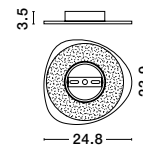

ATENA
— 9030739