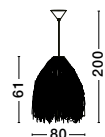

HAY
— 9586514