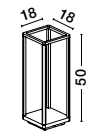

MISTI
— 9030569