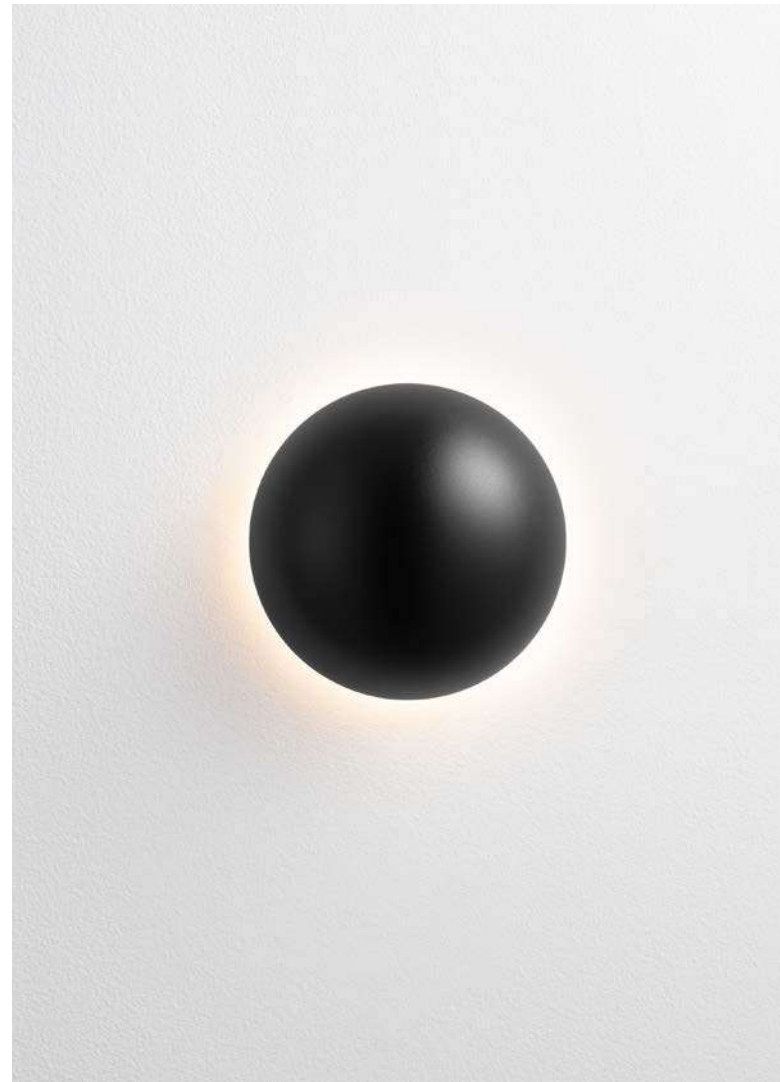

IONA

— 9030740

Sandy White
Aluminium
LED · 3 Watt
230 Volt · 184Lm
3000K · IP20

D: 12.5
H: 5 cm

OZEN
— 9030740

IONA

— 9030741

Sandy Black
Aluminium
LED · 3 Watt
230 Volt · 119Lm
3000K · IP20

D: 12.5
H: 5 cm

OZEN
— 9030741