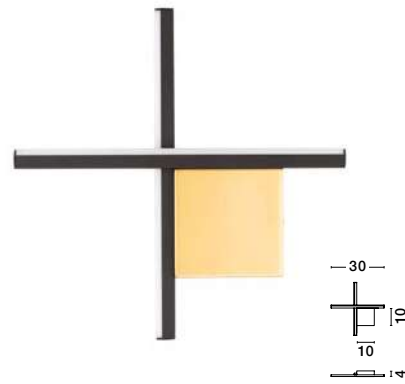

CROSS
— 9006083