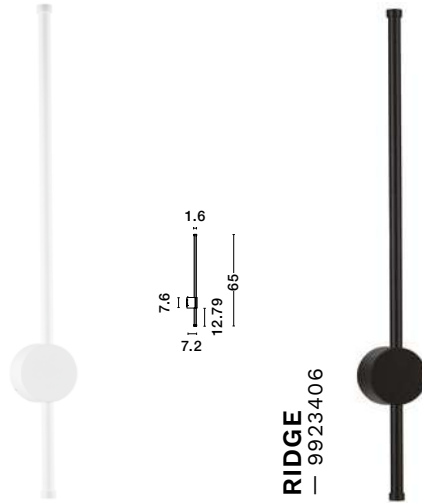

VALNO
— 9923418

RIDGE

— 9923405

Sandy White
Aluminium
LED · 12 Watt
220-240 Volt
1120Lm · 3000K
IP65

—
D: 7.6
H: 65 cm

RIDGE
— 9923405

RIDGE

— 9923406