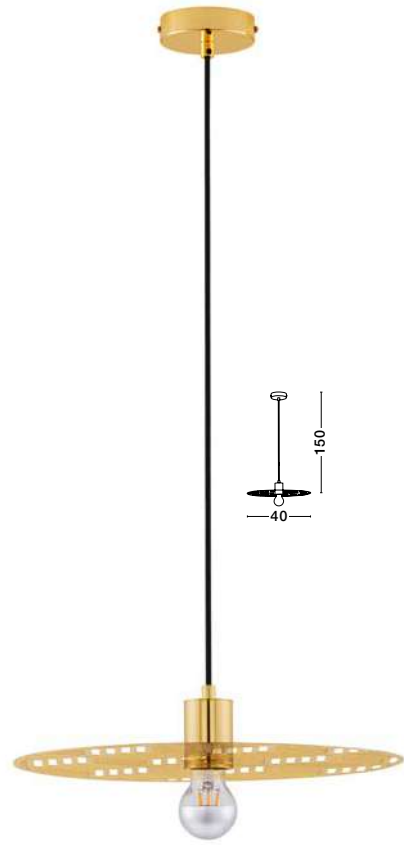

D: 32
H: 120 cm

BLACU
— 9009272

Gradient Smoke
Glass & Black Metal
LED
E27 · 3x12 Watt
230 Volt · IP20
BULB EXCLUDED

L: 75
H: 120 cm

BLACU
— 9009270

BLACU
— 9009271

BLACU
— 9009272

ERES
— 9035970