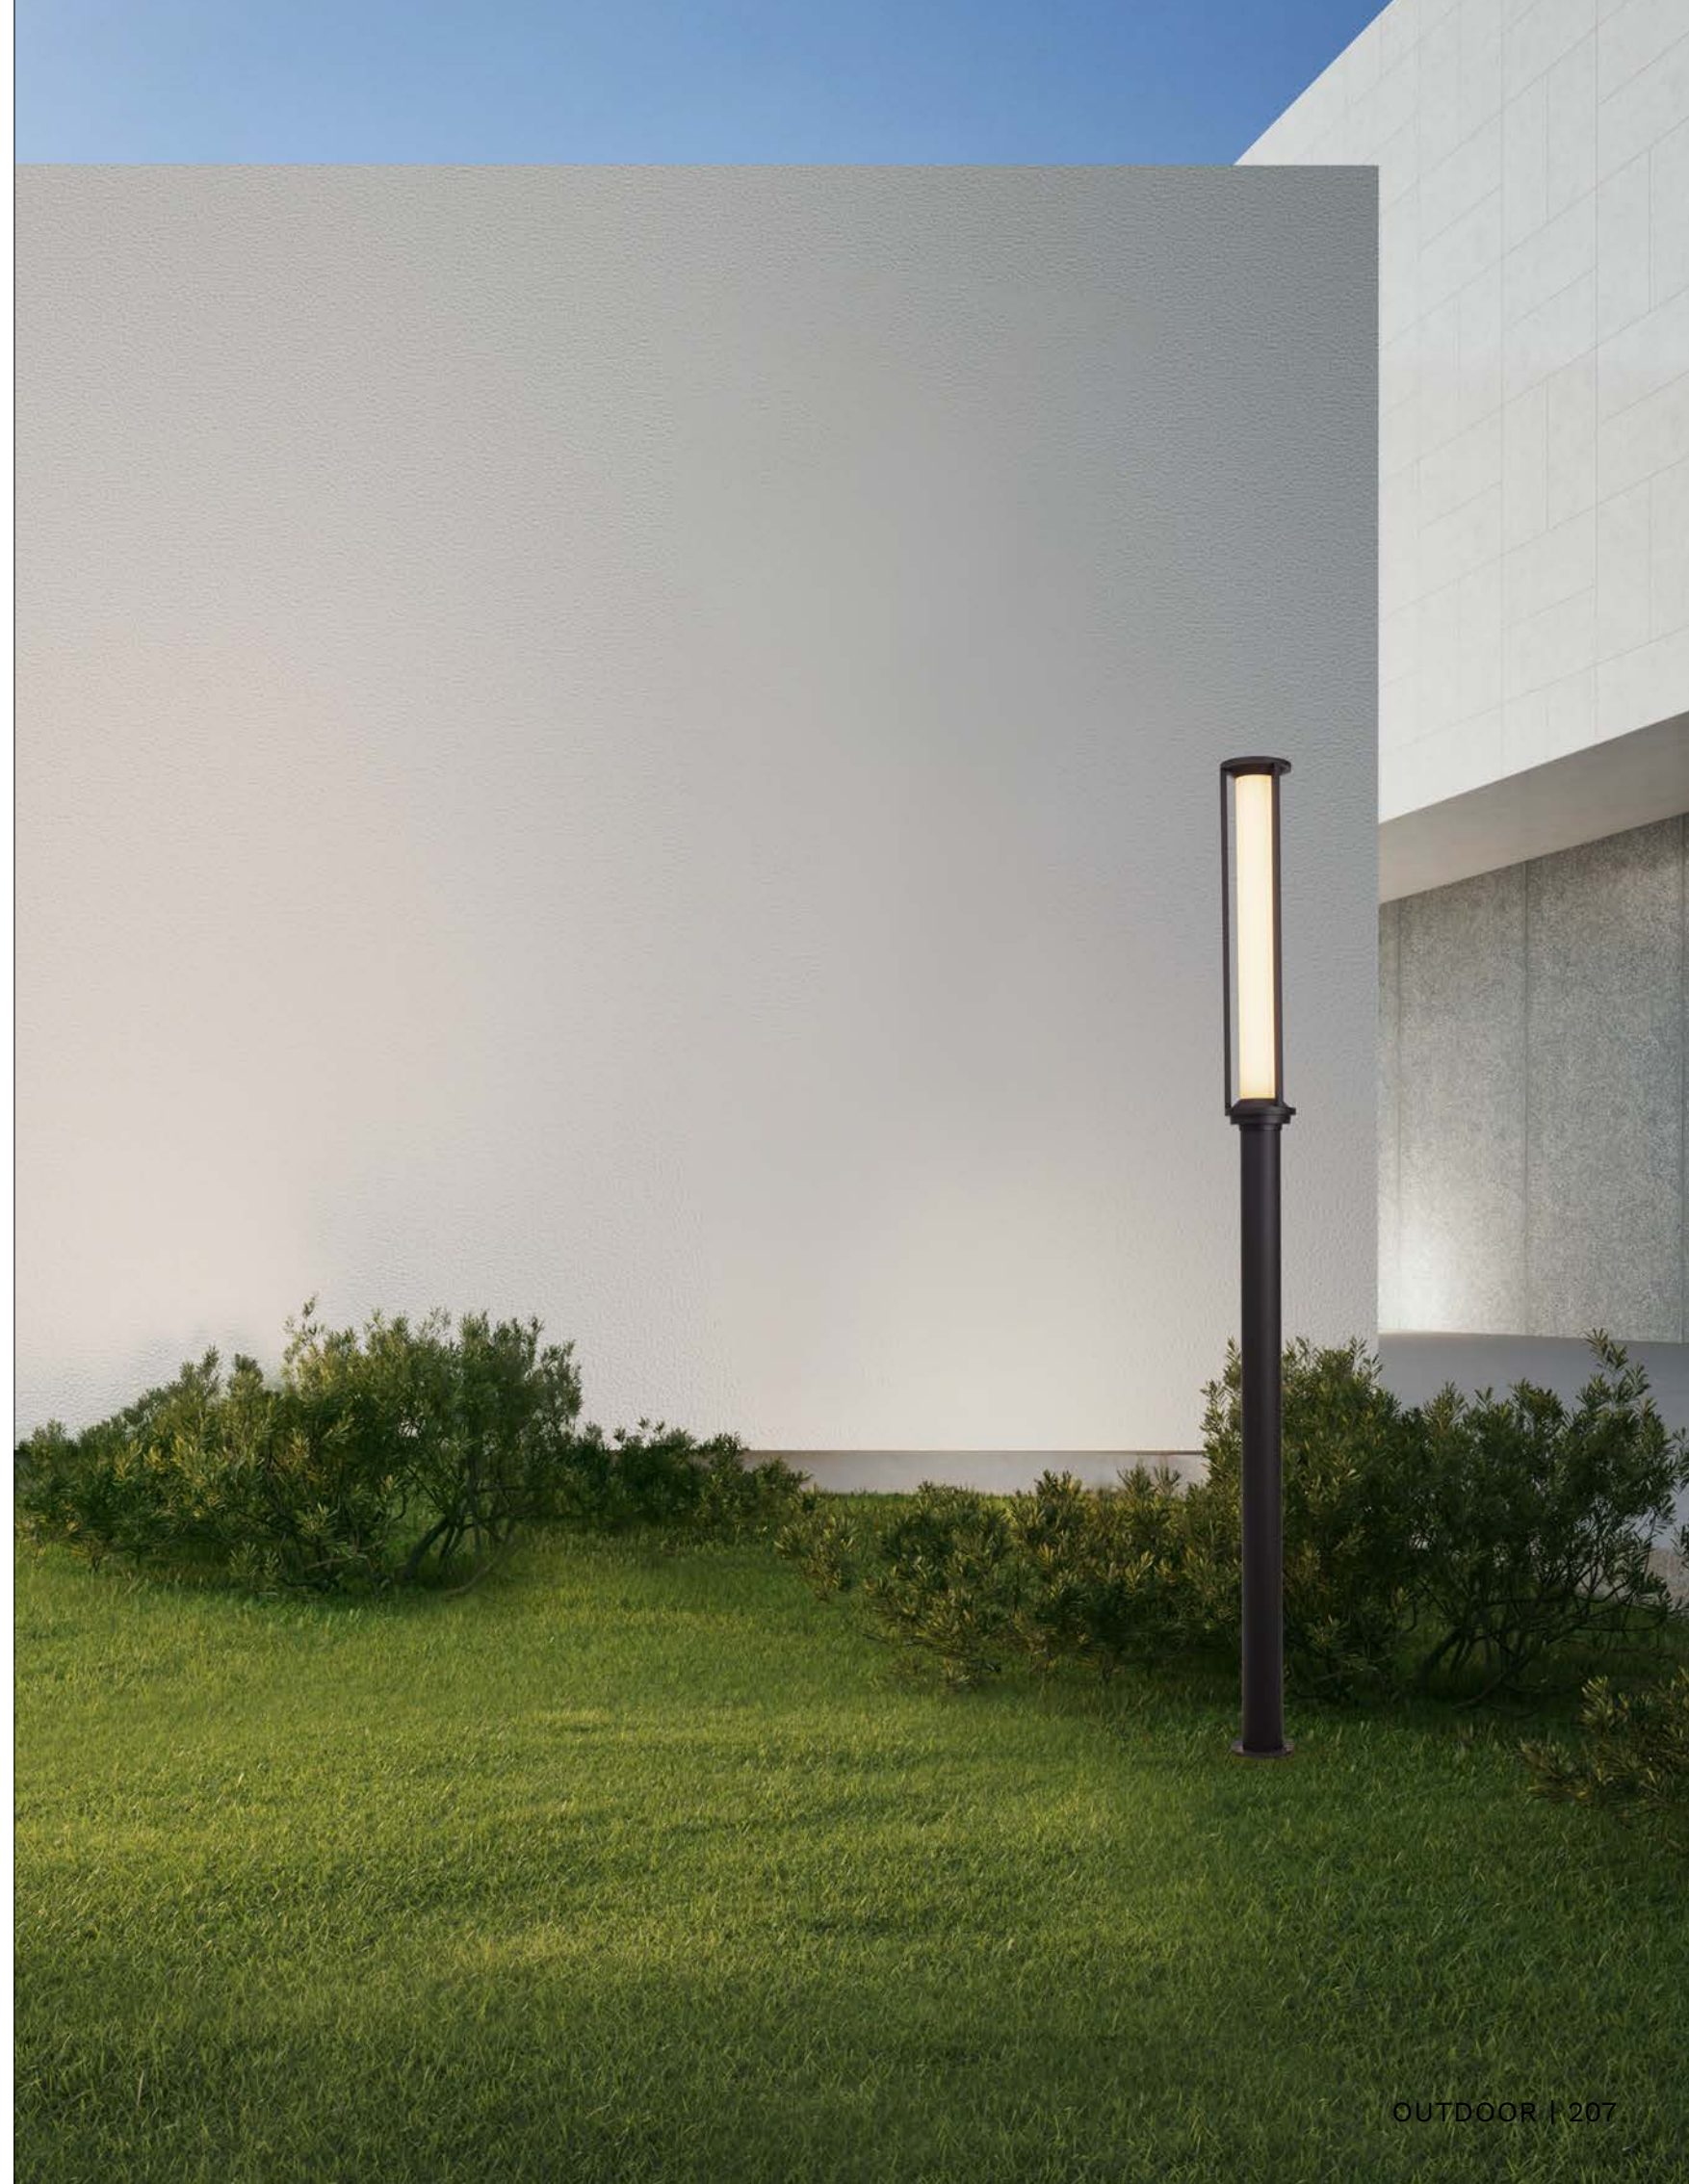

SOLSTICE
— 9030626

SOLSTICE
— 9030627

SOLSTICE
— 9030626

Sandy Black
Die-Casting
Aluminium
Polycarbonate Frost
LED 16 Watt
220-240 Volt
1130Lm · 3000K
IP65

—
D: 16
H: 220 cm

SOLSTICE
— 9030627

Sandy Black
Die-Casting
Aluminium
Polycarbonate Frost
LED · 16 Watt
220-240 Volt
1106Lm · 3000K
IP65

—
L: 14.5
W: 14.5
H: 220 cm