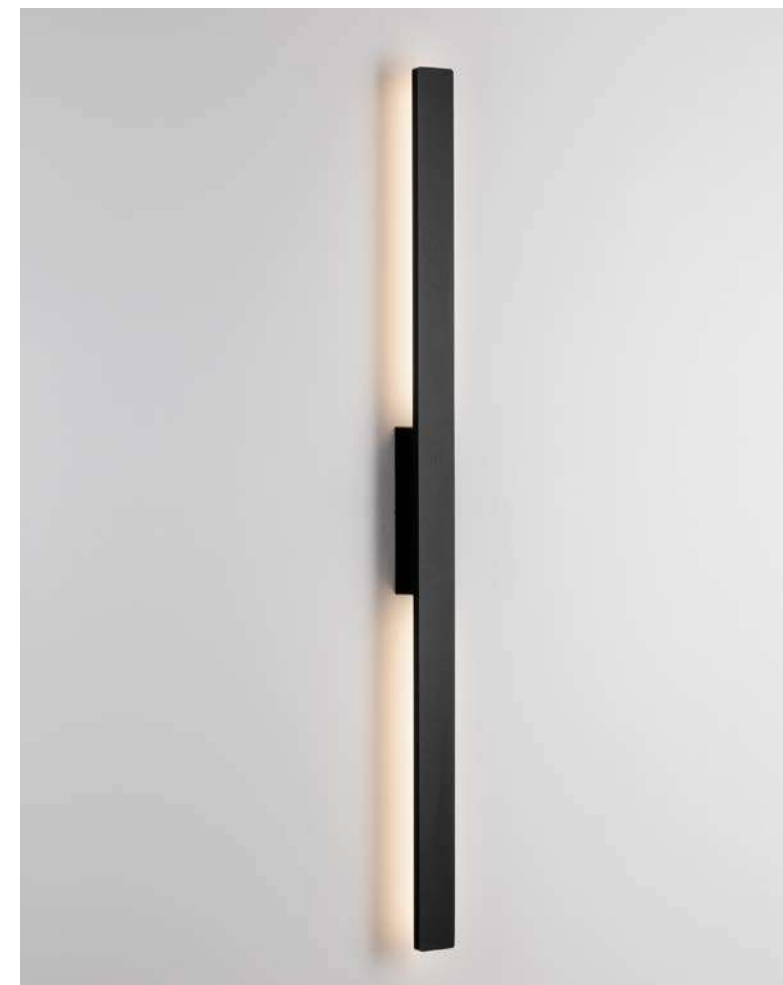

Sandy Black
Aluminium
LED · 20 Watt
220-240 Volt
1691Lm · 3000K
IP65

—
L: 5.2
H: 104 cm

DESSAY
— 9923409

DESSAY
— 9923410

SOLAR

SENSOR

IRID

— 9030624