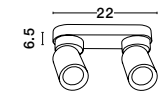

AMECY
— 9011340