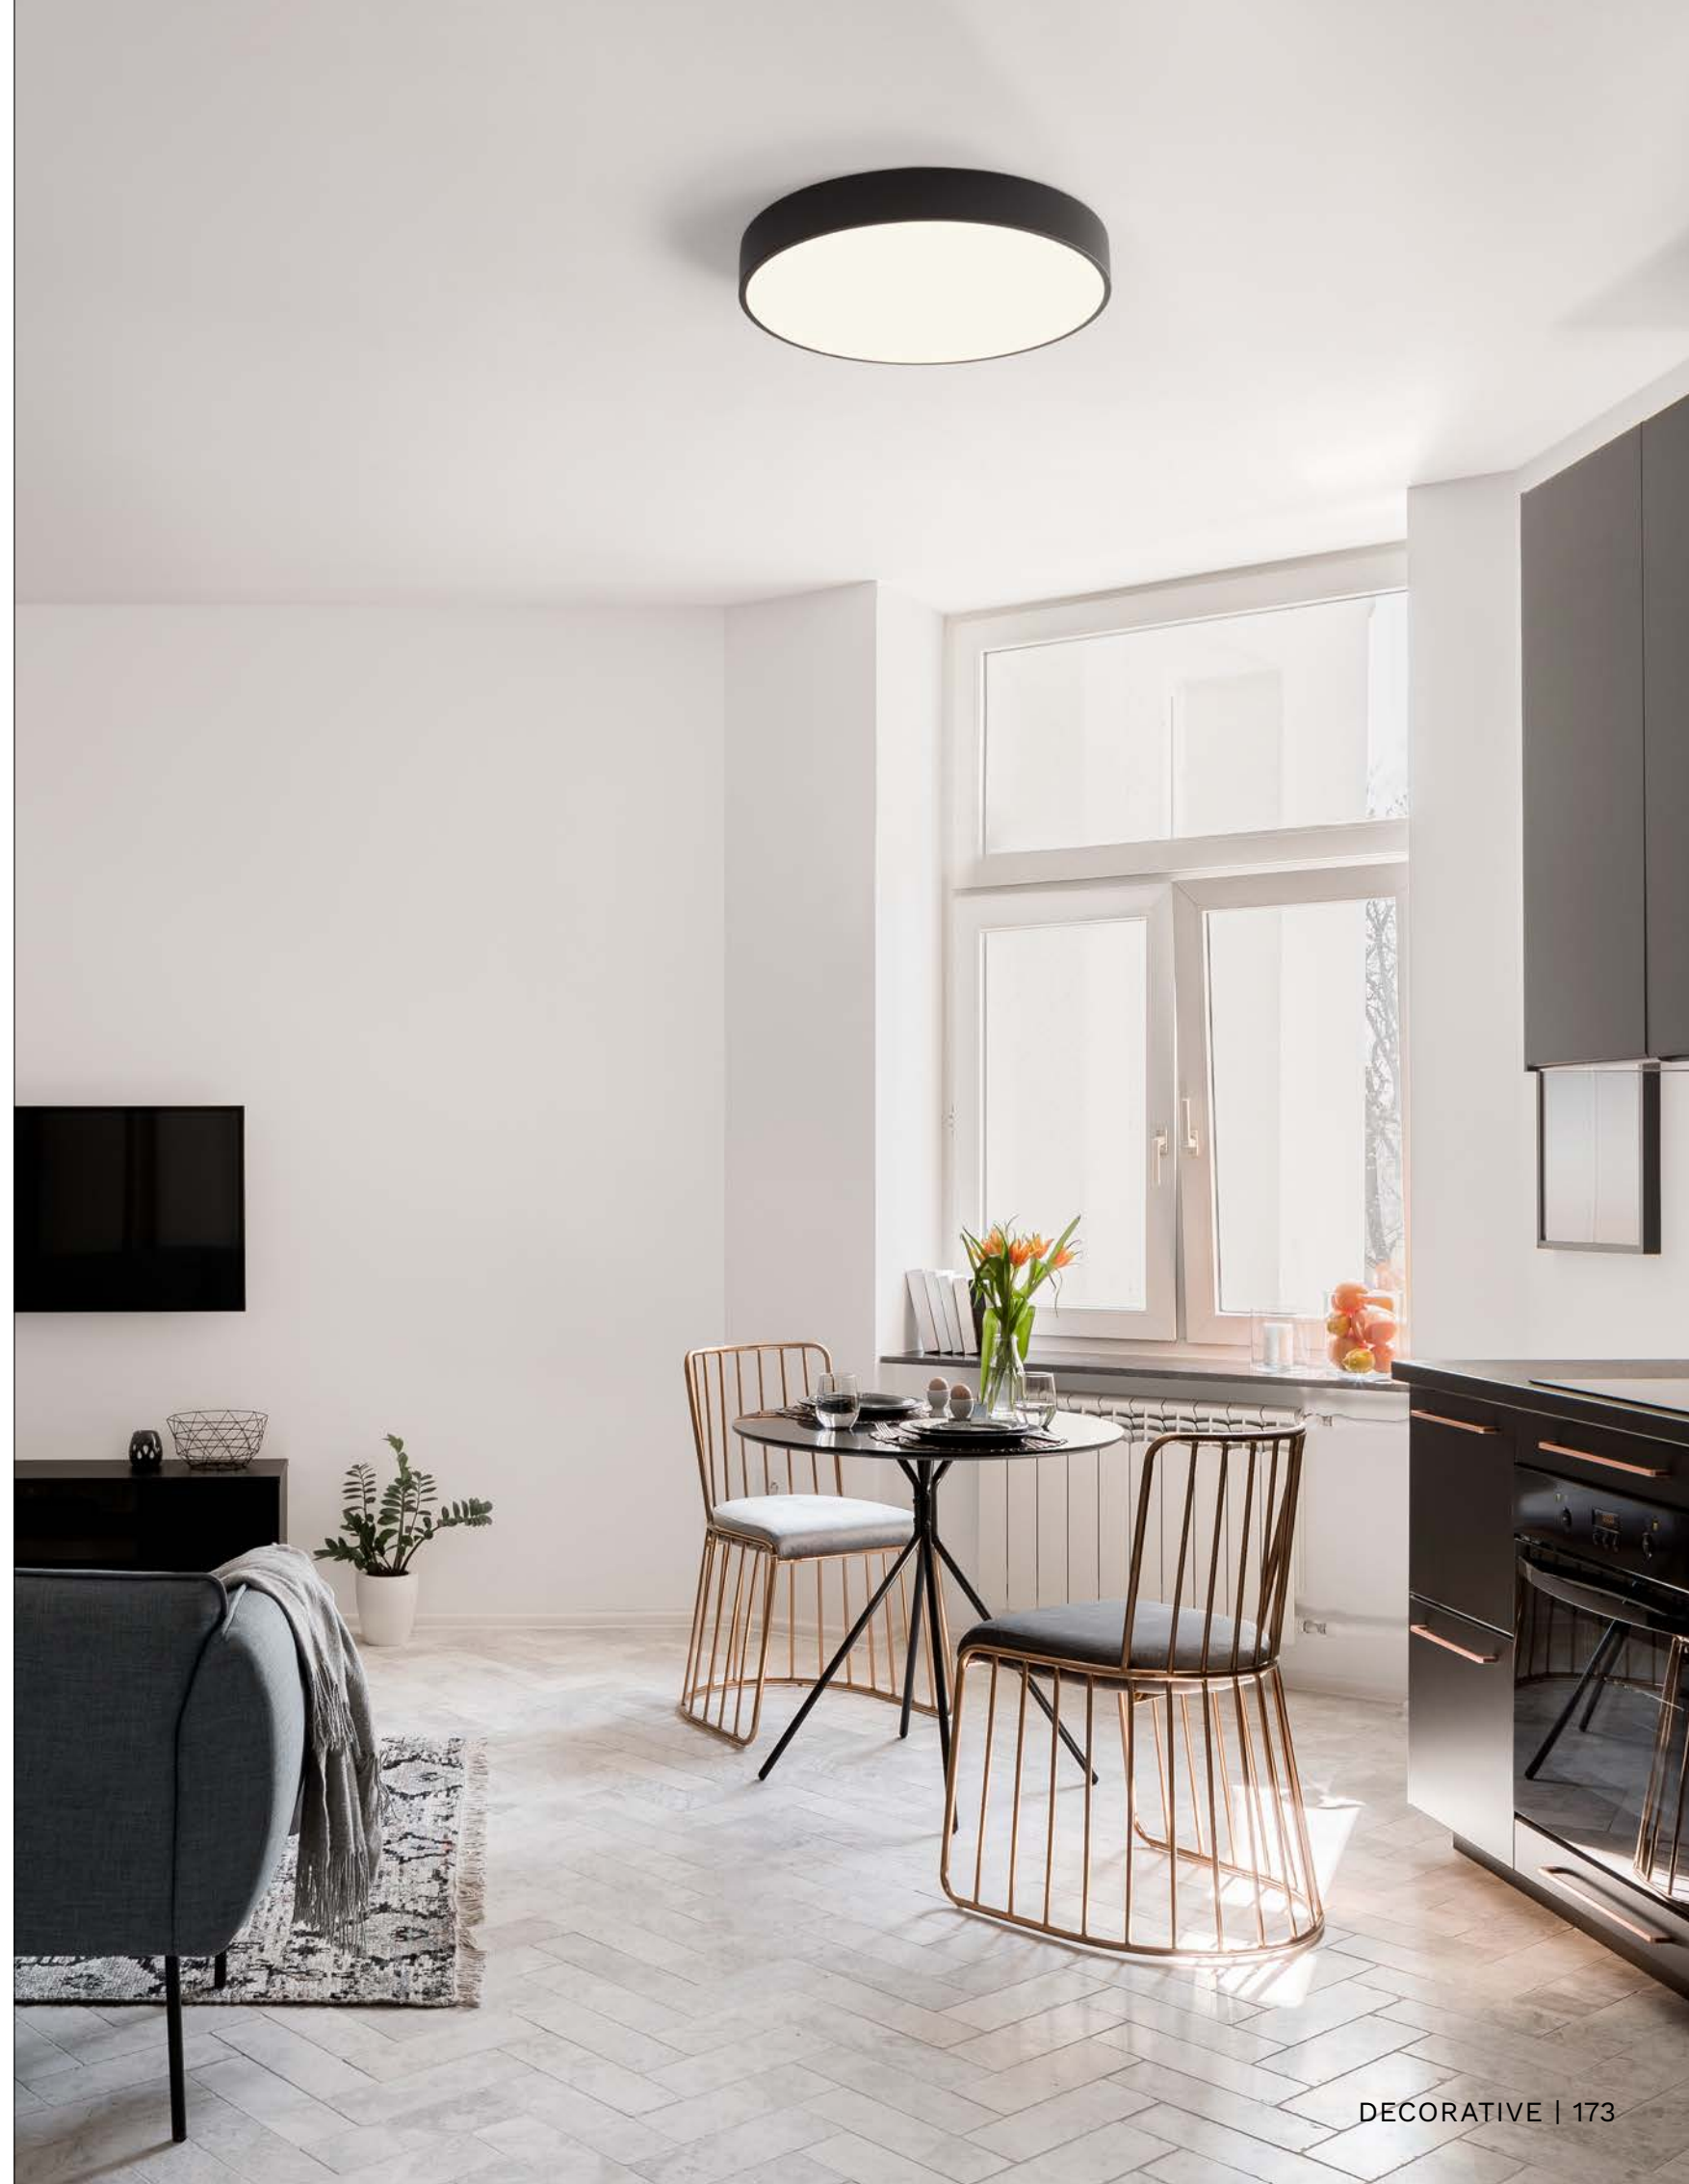

LUSTER
— 9001533

Sandy Black
Steel & Acrylic
LED · 30 Watt
230 Volt
3353Lm · 3000K
IP20

—
D: 50
H: 7 cm

LUSTER
— 9001533

LUSTER
— 9001534

Sandy White
Steel & Acrylic
LED · 30 Watt
230 Volt
3353Lm · 3000K
IP20

—
D: 50
H: 7 cm

LUSTER
— 9001534