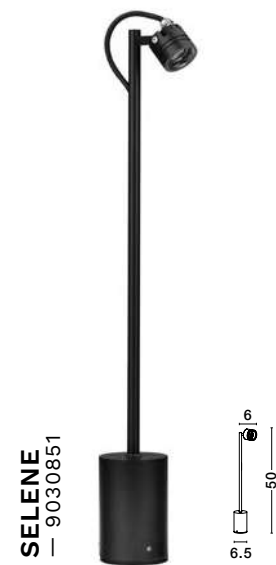

SELENE
— 9030851

Sandy Black
Aluminium
Polycarbonate
LED · 3 Watt
100-240 Volt
133Lm · 3000K
IP65
Beam Angle 45°
—
D: 6.5
W: 6
H: 50 cm