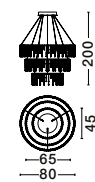

—
D: 80
H: 200 cm

STELLAR
— 9186968

STELLAR
— 9186970

STELLAR
— 9186974

[Triac Dimmable]
Gold Copper
LED · 26 Watt
230 Volt
1981Lm · 3000K
IP20

—
D: 65
H: 150 cm

STELLAR
— 9186976

[Triac Dimmable]
Gold Copper
LED · 31 Watt
230 Volt
2562Lm · 3000K
IP20