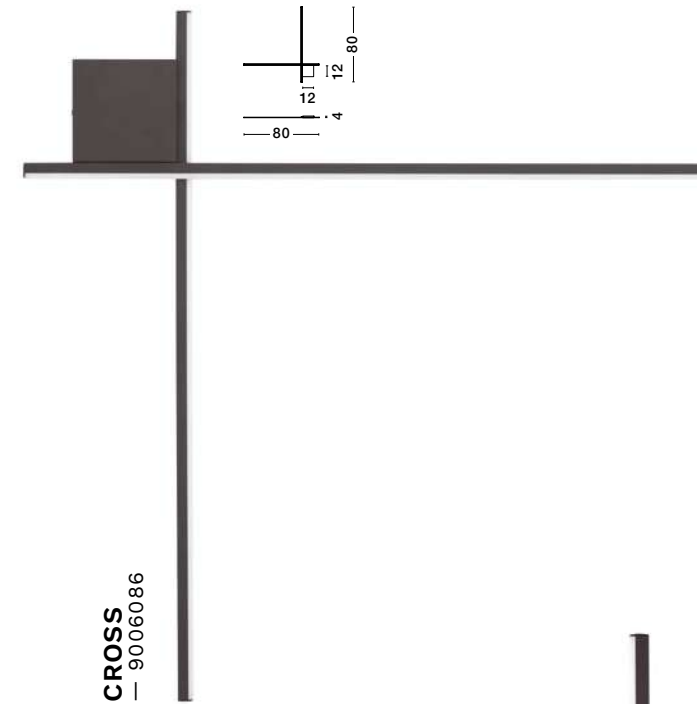

CROSS
— 9006086

[Triac Dimmable]
Sandy Black
Aluminium
LED
21 Watt · 230 Volt
1351Lm · 2700K · IP20
—
L: 80
W: 4
H: 80 cm