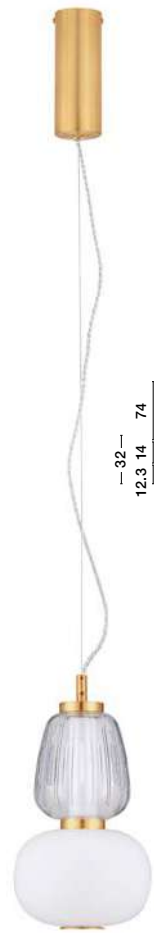

MOVIL
— 9030538