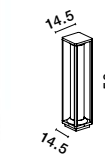

PACIFIC
— 9030602