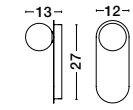

BLOB
— 9006093

Sandy White Steel
& Opal Glass
LED
G9 · 1x5 Watt
230 Volt · IP20
BULB EXCLUDED
—
L: 12
W: 13
H: 30 cm