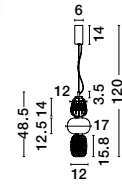

MOVIL
— 9030537

[Triac Dimmable]
Clear & Acid
Opal Glass
Glossy Gold
Metal Base
LED · 28 Watt
230 Volt
3748Lm · 3000K
IP20

—
D: 17
H: 120 cm

[Triac Dimmable]
Clear & Acid
Opal Glass
Glossy Gold
Metal Base
LED · 18 Watt
230 Volt
2335Lm · 3000K
IP20

—
D: 17
H: 120 cm

[Triac Dimmable]
Clear & Acid
Opal Glass
Glossy Gold
Metal Base
LED · 18 Watt
230 Volt
2335Lm · 3000K
IP20

—
D: 22
H: 62 cm