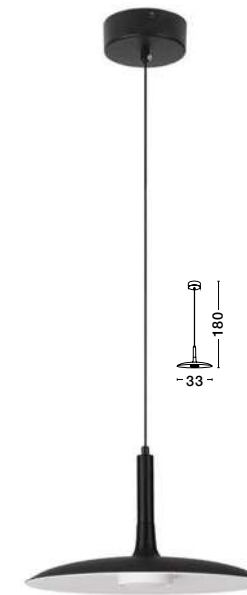

LUSU
— 9501213

Matt Black
Steel & Resin
Acrylic
LED · 16 Watt
220-240 Volt
1100Lm · 3000K
IP20
—
D: 45
H: 180 cm

LUSU
— 9501212