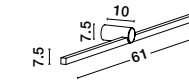

BREGGO
— 9923419