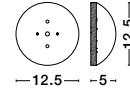

OZEN
— 9030740