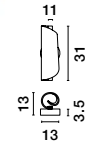

D: 28
W: 16
H: 27.6 cm

VALENTÍN
— 9030638

[Triac Dimmable]
Brass Gold
Aluminium & Acrylic
LED · 14 Watt
220 Volt · 786Lm
3000K · IP20

L: 24
W: 16
H: 24 cm

VALENTÍN
— 9030646

VALENTÍN
— 9030634

VALENTÍN
— 9030635