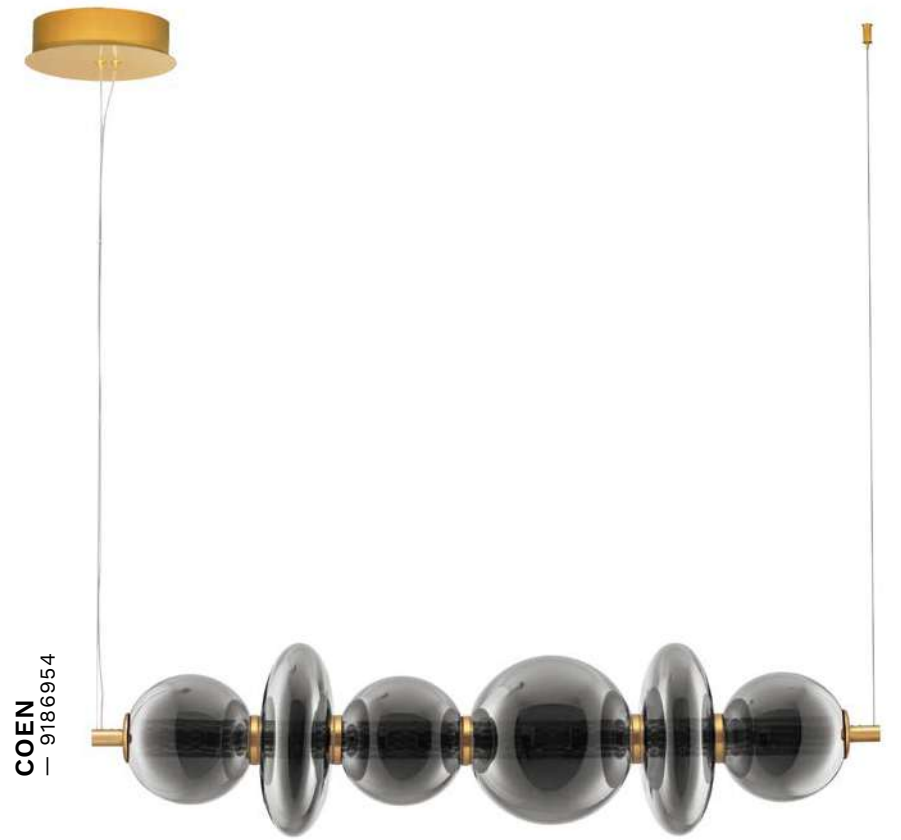

COEN
— 9186954

[Triac Dimmable]
Brass Gold Metal
& Smokey Gray Glass
LED · 29 Watt
220 Volt · 3472Lm
3000K · IP20

—
L: 111.3
H: 200 cm

COEN
— 9186954