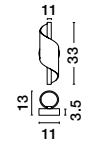

D: 28
W: 16
H: 27.6 cm

VALENTÍN
— 9030638

[Triac Dimmable]
Brass Gold
Aluminium & Acrylic
LED · 14 Watt
220 Volt · 786Lm
3000K · IP20

L: 24
W: 16
H: 24 cm

VALENTÍN
— 9030646

VALENTÍN
— 9030634

VALENTÍN
— 9030635