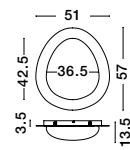

NIMBUS
— 9030647

[Triac Dimmable]
Wood Finishing
Steel, Aluminium
& Acrylic
LED
40 Watt · 220-240
Volt · 3000K · IP20
—
L: 57
W: 51
H: 13.5 cm

NIMBUS
— 9030647