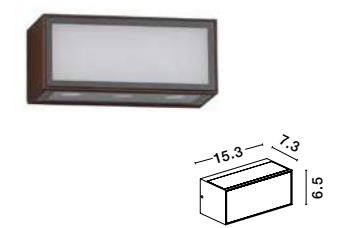

INGA
— 9030594