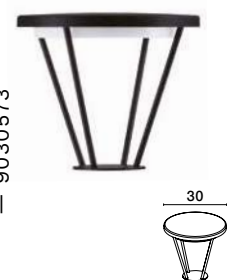

D: 30
H: 33 cm

VIRTUS
— 9030572

VIRTUS
— 9030573

VIRTUS

— 9030573

Sandy Black
Die-Casting
Aluminium
& Polycarbonate Frost
IP65

Connect with code
9030574 Or 9030575

D: 30
H: 180 cm