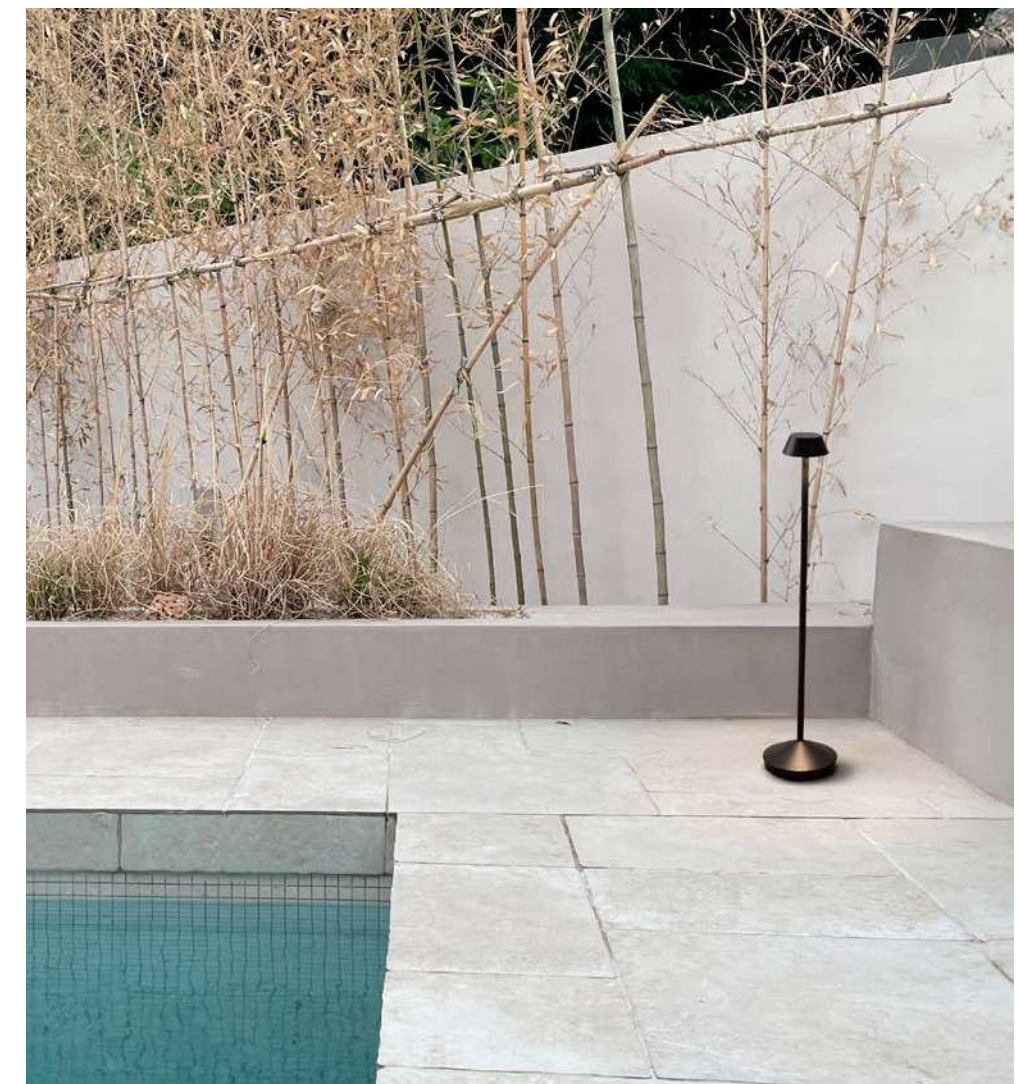

PERSEA
— 9030625

Sandy Black
Aluminium
Glass Diffuser
LED · 2 Watt
100-240 Volt
181Lm · 3000K
IP65

—
D: 11.5
H: 115 cm

ARION
— 9030558

Sandy Black Die-
Casting Aluminium
& Polycarbonate
Frost
LED · 4 Watt
220-240 Volt
187Lm · 3000K
IP65

—
D: 11
H: 50 cm

ARION
— 9030559

Rust Die-Casting
Aluminium
& Polycarbonate
Frost
LED · 4 Watt
220-240 Volt
193Lm · 3000K
IP65

—
D: 11
H: 50 cm