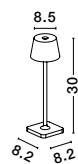

DECK
— 9030564

Sandy Olive Green
Die-Casting
Aluminium
& Polycarbonate
Frost
LED · 1.5 Watt
3.7 Volt
121Lm · 3000K
IP54
—
D: 8.5
H: 30 cm

DECK
— 9030564