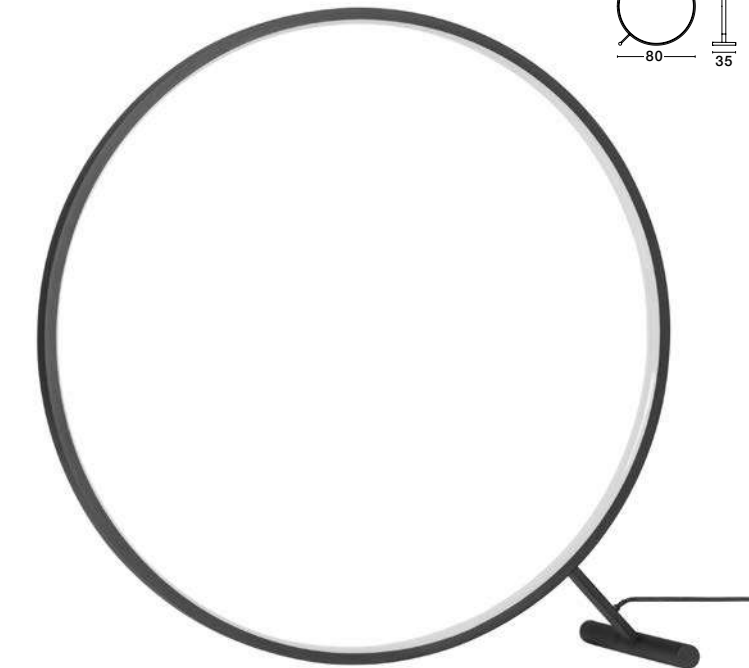

HOLA
— 9006098

[Dimmable
by Remote Control CCT]
Sandy Gold
Aluminium
LED
46 Watt · 230 Volt
3757Lm · 3000K
IP20
—
D: 80
W: 35
H: 80 cm

HOLA
— 9006098