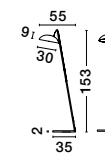

FLUTE
— 9006102

[Dimmable
On-line Switch]
Sandy Black
Aluminium
LED
18 Watt · 230 Volt
1105Lm · 3000K
IP20
—
D: 20
W: 28
H: 53 cm

FLUTE
— 9006101

[Dimmable
On-line Switch]
Sandy Gold
Aluminium
LED
18 Watt · 230 Volt
1105Lm · 3000K
IP20
—
D: 20
W: 28
H: 53 cm

FLUTE
— 9006100

[Foot Dimmable]
Sandy Black
Aluminium
LED
30 Watt · 230 Volt
1958Lm · 3000K
IP20
—
D: 30
W: 55
H: 153 cm

FLUTE
— 9006099

[Foot Dimmable]
Sandy Gold
Aluminium
LED
30 Watt · 230 Volt
1958Lm · 3000K
IP20
—
D: 30
W: 55
H: 153 cm