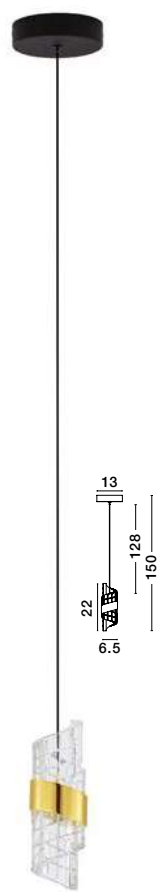

—
L: 111.3
H: 200 cm

COEN
— 9186954

SENECA
— 9186937

SENECA
— 9186939

SENECA
— 9186940

SENECA
— 9186938

SENECA
— 9186937

Gold Plating
Metal Shade
Sandy Black Base
& Clear Acrylic
LED · 9 Watt
220 Volt · 739Lm
3000K · IP20