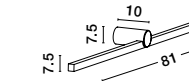

BREGGO
— 9923421