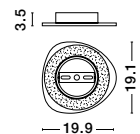

ATENA
— 9030738