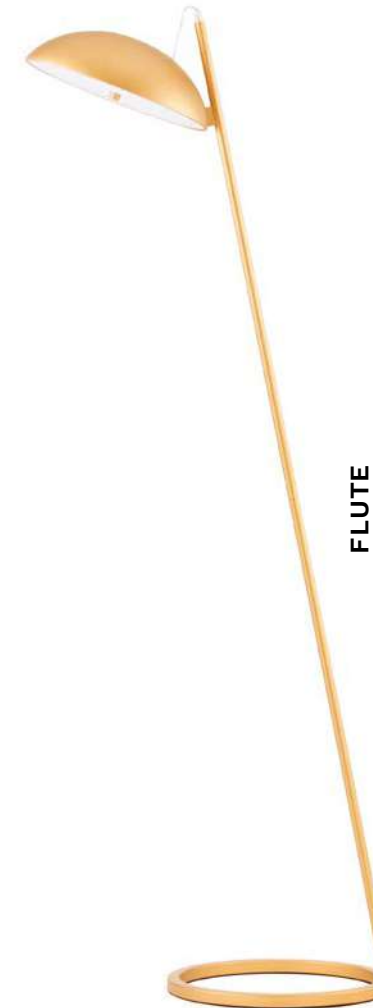

FLUTE
— 9006099