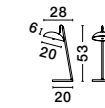

FLUTE
— 9006100