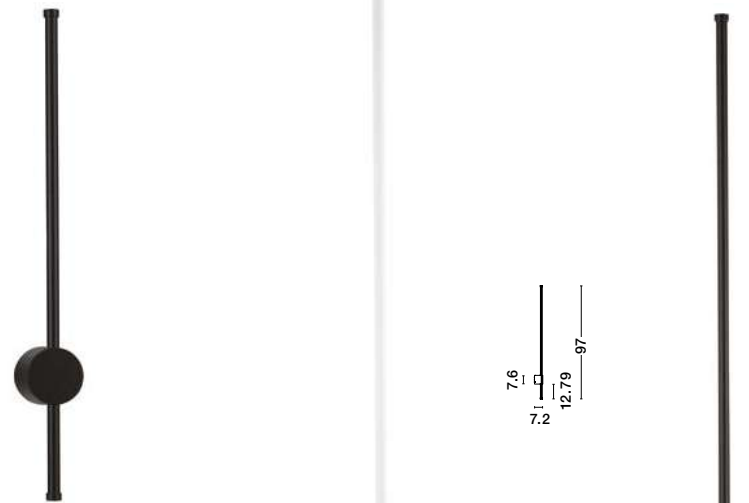

RIDGE
— 9923406