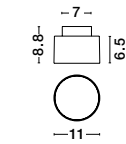

OZEN
— 9030734

Sandy Black
Aluminium
LED · 16 Watt
230 Volt · 787Lm
3000K · IP20

D: 11
H: 8.8 cm