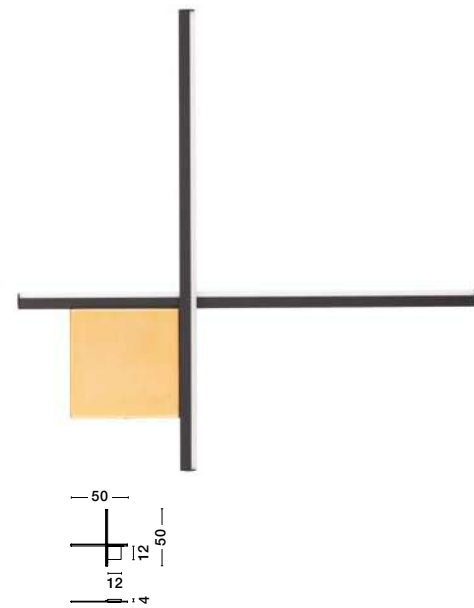

CROSS
— 9006085