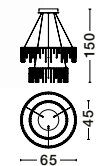

—
D: 80
H: 200 cm

STELLAR
— 9186968

STELLAR
— 9186970

STELLAR
— 9186974

[Triac Dimmable]
Gold Copper
LED · 26 Watt
230 Volt
1981Lm · 3000K
IP20

—
D: 65
H: 150 cm

STELLAR
— 9186976

[Triac Dimmable]
Gold Copper
LED · 31 Watt
230 Volt
2562Lm · 3000K
IP20