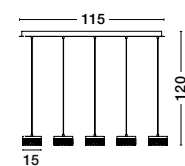

—
D: 80
H: 200 cm

STELLAR
— 9186968

STELLAR
— 9186970

STELLAR
— 9186974

[Triac Dimmable]
Gold Copper
LED · 26 Watt
230 Volt
1981Lm · 3000K
IP20

—
D: 65
H: 150 cm

STELLAR
— 9186976

[Triac Dimmable]
Gold Copper
LED · 31 Watt
230 Volt
2562Lm · 3000K
IP20

—
D: 80
H: 150 cm

STELLAR
— 9186978

[Triac Dimmable]
Gold Copper
LED · 36 Watt
230 Volt
3073Lm · 3000K
IP20

—
D: 100
H: 150 cm

STELLAR
— 9186974

STELLAR
— 9186976

STELLAR
— 9186978

STELLAR
— 9186975

L: 115
H: 120 cm

BION
— 9186943

BION
— 9186947

Brass Gold
& Clear Acrylic
LED · 6 Watt
220 Volt · 383Lm
3000K · IP20

D: 14.8
H: 30 cm

BION
— 9186947

BION
— 9186944

BION
— 9186945