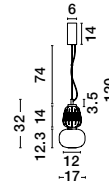

MOVIL
— 9030538