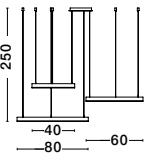

LIGHT UP & DOWN

—
L: 148
W: 106 (D: 40-60-80)
H: 250 cm

ELOWEN
— 9345652