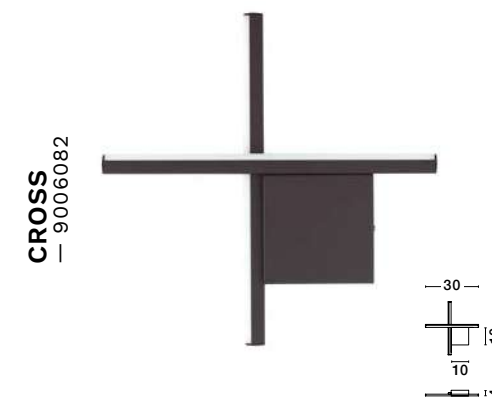

CROSS
— 9006086

[Triac Dimmable]
Sandy Black
Aluminium
LED
21 Watt · 230 Volt
1351Lm · 2700K · IP20
—
L: 80
W: 4
H: 80 cm