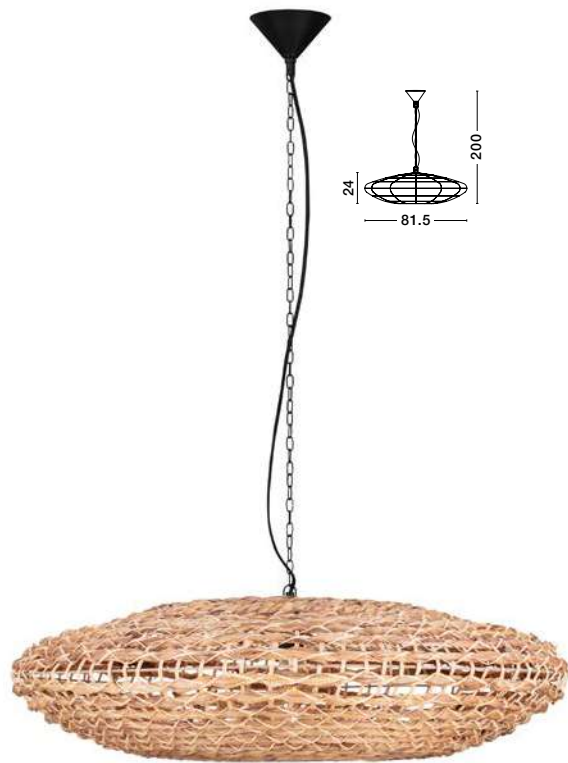

BOLA
— 9586523

Dried Water Hyacinth
Black Fabric Wire
& Base
LED
E27 · 1x12 Watt
230 Volt
BULB EXCLUDED

D: 60
H¹: 29.5
H²: 200 cm

BOLA
— 9586522