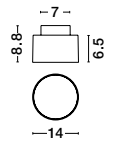

OZEN
— 9030734

Sandy Black
Aluminium
LED · 16 Watt
230 Volt · 787Lm
3000K · IP20

D: 11
H: 8.8 cm