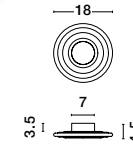

ONRID
— 9030654

Gold Aluminium
& Acrylic
LED · 5 Watt
220 Volt · 620Lm
3000K · IP20

—
D: 18
H: 4.5 cm

ONRID
— 9030654