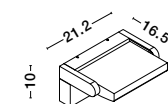

L: 18
W: 18
H: 50 cm

NECTAR
— 9030576

GERBER

— 9923423

Sandy Black
Aluminium
LED · 20 Watt
220-240 Volt
1261Lm · 3000K
IP54
Solar Sensor

L: 21.2
W: 16.5
H: 10 cm

GERBER
— 9923423

RAFIC
— 9030577