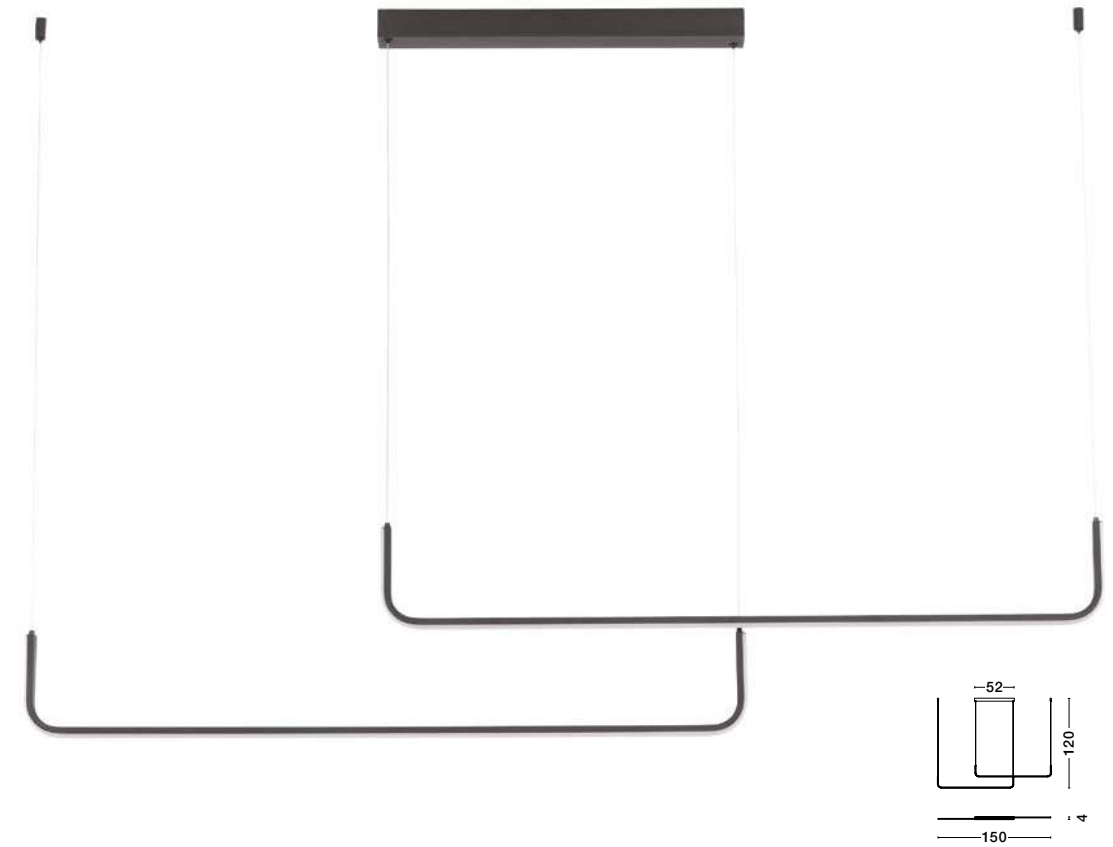

STRITA
— 9006089

[Triac Dimmable]
Brush Gold
Aluminium
LED
40 Watt · 230 Volt
2856Lm · 3000K
IP20
—
L: 150
H: 120 cm

STRITA
— 9006088