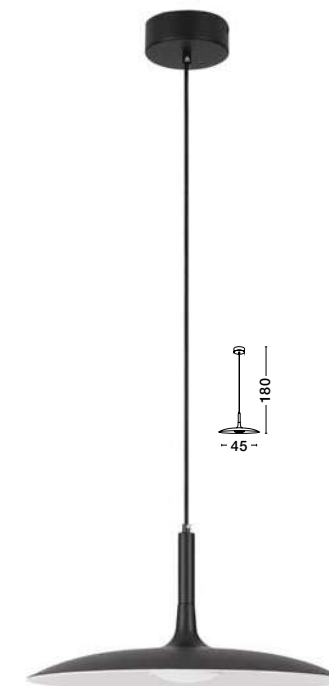

LUSU
— 9501213

Matt Black
Steel & Resin
Acrylic
LED · 16 Watt
220-240 Volt
1100Lm · 3000K
IP20
—
D: 45
H: 180 cm

LUSU
— 9501212

LUSU
— 9501213

SEAWAVE
— 9011334

Sandy White
Aluminium
LED
GU10 · 1x10 Watt
230 Volt · IP20
BULB EXCLUDED