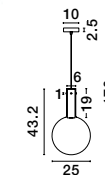

CERTA
— 9009277

Clear Glass,
& Brass Metal
LED
E27 · 1x12Watt
230 Volt · IP20
BULB EXCLUDED
—
D: 12.5
W: 17.5
H: 25.5 cm

CERTA
— 9009275

ENTERO
— 9030541

ENTERO
— 9030542

ENTERO
— 9030543

ENTERO
— 9030541

[Triac Dimmable]
Champagne Glass
Gold Metal
White Metal Base
LED · 6 Watt
230 Volt
683Lm · 3000K
IP20
—
D: 25
H: 170 cm