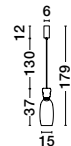

PLUMA

— 9030544

Sandy Gold Metal
Glossy Jasper
& Purple Glass
LED · 9 Watt
230 Volt · 914Lm
3000K · IP20

—
D: 15
H: 179 cm

PLUMA
— 9030544

PLUMA
— 9030545

PLUMA
— 9030546

PLUMA
— 9030547