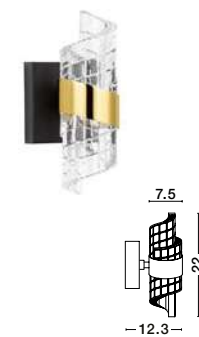

SENECA
— 9186938

SENECA
— 9186937

Gold Plating
Metal Shade
Sandy Black Base
& Clear Acrylic
LED · 9 Watt
220 Volt · 739Lm
3000K · IP20

SENECA
— 9186938

Gold Plating
Metal Shade
Sandy Black Base
& Clear Acrylic
LED · 9 Watt
220 Volt · 739Lm
3000K · IP20

SENECA
— 9186939

Gold Plating
Metal Shade
Sandy Black Base
& Clear Acrylic
LED · 41 Watt
220 Volt · 3355Lm
3000K · IP20

SENECA
— 9186940

Gold Plating
Metal Shade
Sandy Black Base
& Clear Acrylic
LED · 41 Watt
220 Volt · 3355Lm
3000K · IP20