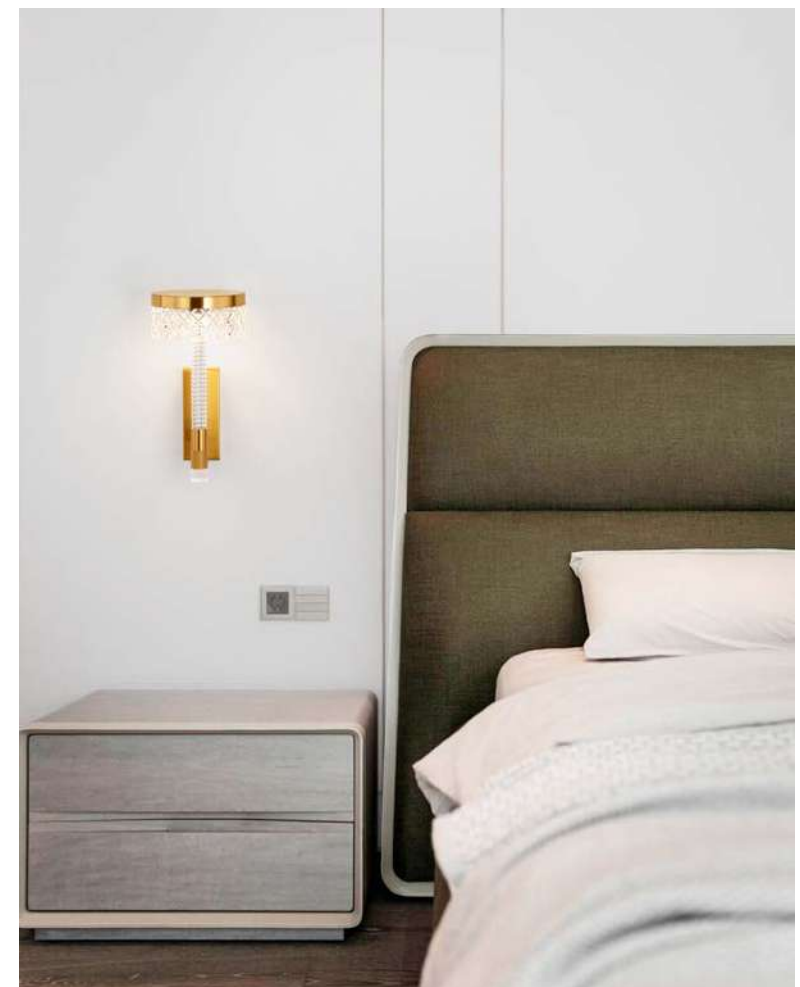

Brass Gold
& Clear Acrylic
LED · 38 Watt
220 Volt · 2399Lm
3000K · IP20

—
D: 70.7
H: 120 cm

BION
— 9186945

Brass Gold
& Clear Acrylic
LED · 48 Watt
220 Volt · 3094Lm
3000K · IP20

—
D: 80.7
H: 150 cm

BION
— 9186946

Brass Gold
& Clear Acrylic
LED · 8 Watt
220 Volt · 490Lm
3000K · IP20

—
D: 14.8
W: 16.9
H: 28 cm