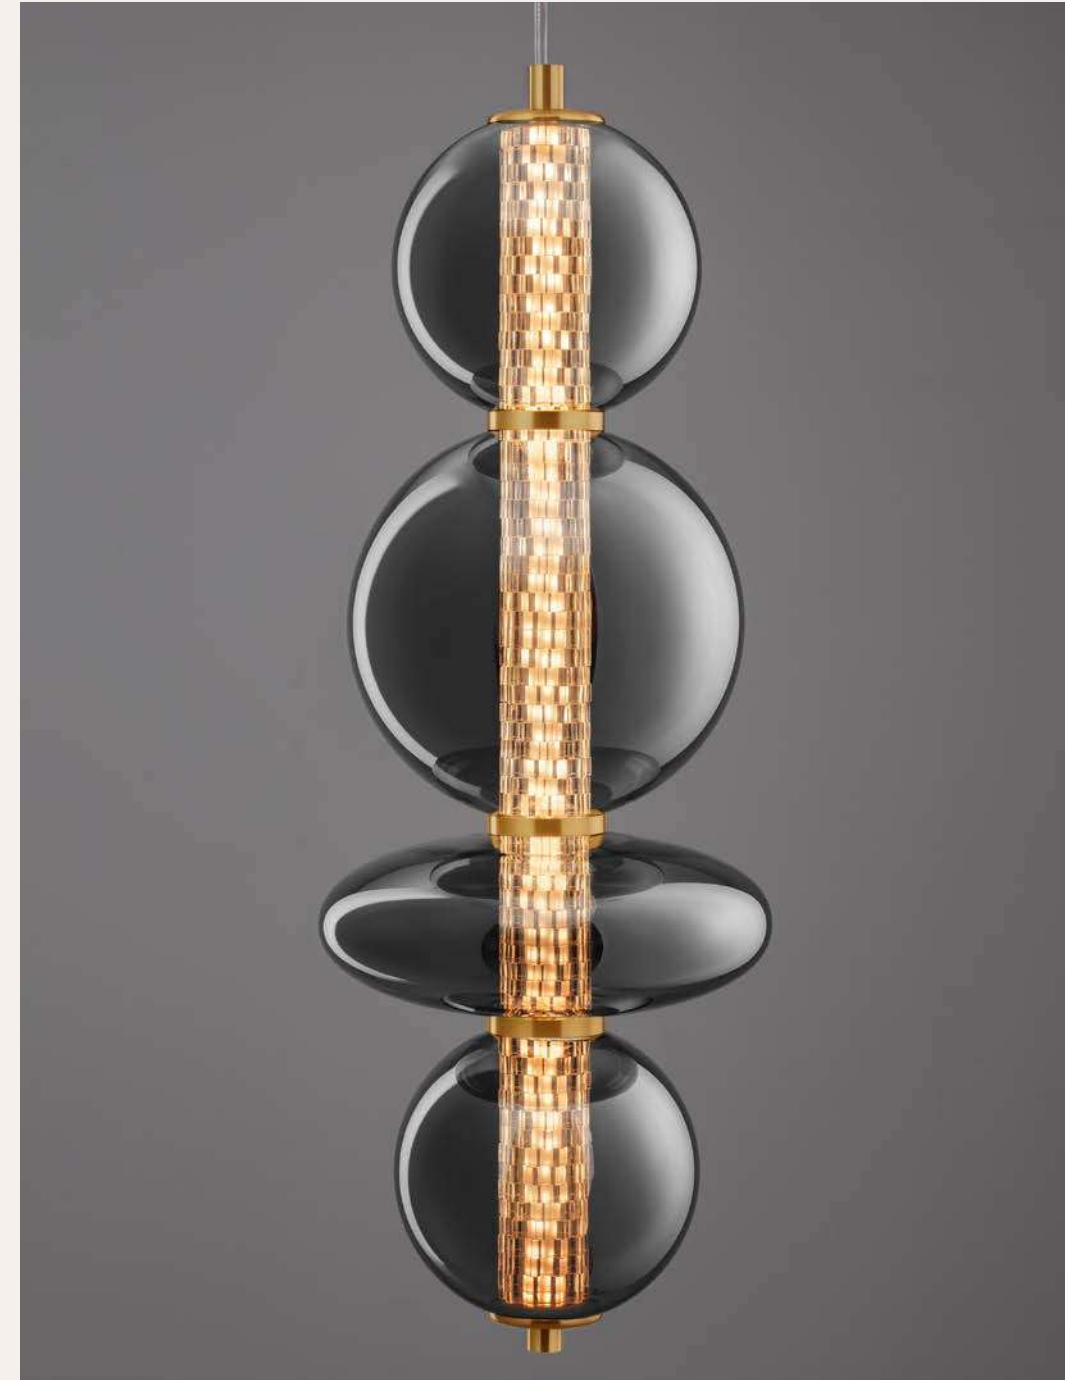

—
D: 80
H: 200 cm

STELLAR
— 9186968

STELLAR
— 9186970

STELLAR
— 9186974

[Triac Dimmable]
Gold Copper
LED · 26 Watt
230 Volt
1981Lm · 3000K
IP20

—
D: 65
H: 150 cm

STELLAR
— 9186976

[Triac Dimmable]
Gold Copper
LED · 31 Watt
230 Volt
2562Lm · 3000K
IP20

—
D: 80
H: 150 cm

STELLAR
— 9186978

[Triac Dimmable]
Gold Copper
LED · 36 Watt
230 Volt
3073Lm · 3000K
IP20

—
D: 100
H: 150 cm

STELLAR
— 9186974

STELLAR
— 9186976

STELLAR
— 9186978

STELLAR
— 9186975

[Triac Dimmable]
Black Chrome
LED · 26 Watt
230 Volt
1981Lm · 3000K
IP20

—
D: 65
H: 150 cm

STELLAR
— 9186977

[Triac Dimmable]
Black Chrome
LED · 31 Watt
230 Volt
2562Lm · 3000K
IP20

—
D: 80
H: 150 cm

STELLAR
— 9186979

[Triac Dimmable]
Black Chrome
LED · 36 Watt
230 Volt
3073Lm · 3000K
IP20

—
D: 100
H: 150 cm

STELLAR
— 9186975

STELLAR
— 9186977

STELLAR
— 9186979

COEN
— 9186952

COEN
— 9186951

COEN
— 9186953