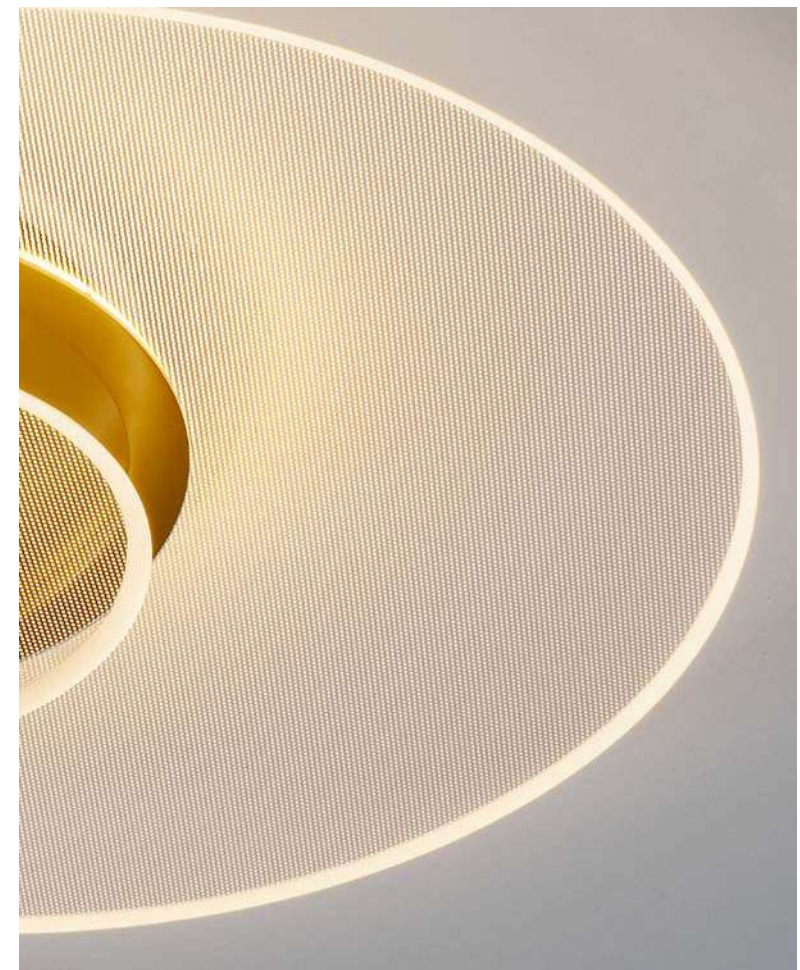

[Triac Dimmable]
Brass Gold,
Aluminium
& Acrylic
LED · 29 Watt
220 Volt · 1905Lm
3000K IP20
Eaglerise Driver
—
D: 40
H: 9.6 cm

VALENTÍN
— 9030640

[Triac Dimmable]
Brass Gold,
Aluminium
& Acrylic
LED · 29 Watt
220 Volt · 1939Lm
3000K IP20
Eaglerise Driver
—
D: 50
H: 9.6 cm

VALENTÍN
— 9030641

[Triac Dimmable]
Brass Gold,
Aluminium
& Acrylic
LED · 35 Watt
220 Volt · 2189Lm
3000K IP20
Eaglerise Driver
—
D: 60
H: 9.6 cm