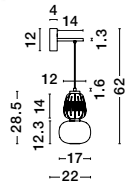

MOVIL
— 9030538