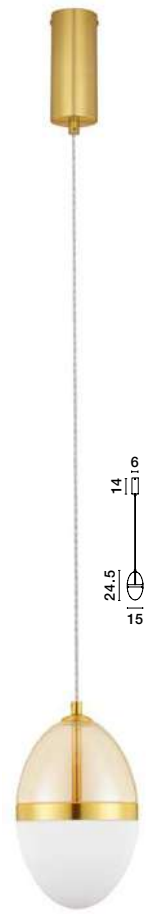

—
D: 17
H: 120 cm

MOVIL
— 9030540

[Triac Dimmable]
Clear & Acid
Opal Glass
Glossy Gold
Metal Base
LED · 18 Watt
230 Volt
2335Lm · 3000K
IP20

—
D: 22
H: 62 cm

EGNA
— 9009279

EGNA
— 9009278

EGNA
— 9009280

EGNA
— 9009278