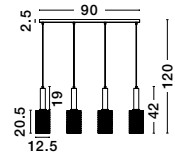

CERTA
— 9009275