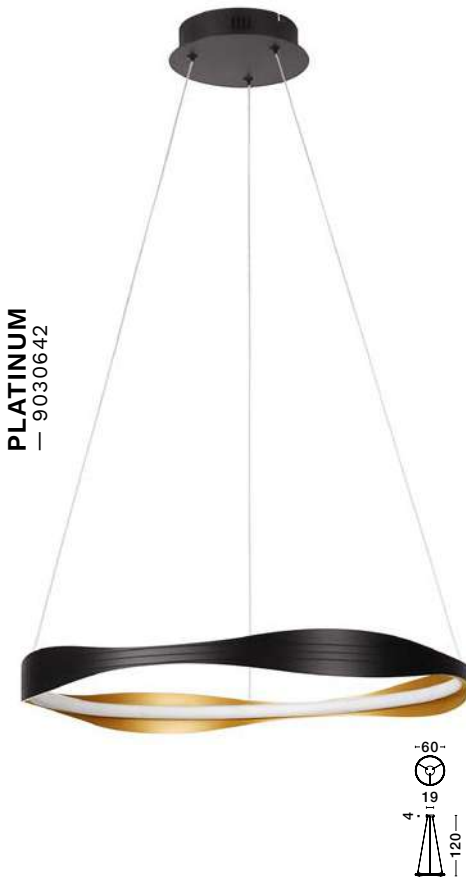

—
D: 80
H: 150 cm

STELLAR
— 9186978

[Triac Dimmable]
Gold Copper
LED · 36 Watt
230 Volt
3073Lm · 3000K
IP20

—
D: 100
H: 150 cm

STELLAR
— 9186974

STELLAR
— 9186976

STELLAR
— 9186978

STELLAR
— 9186975

—
D: 80.7
H: 150 cm

BION
— 9186946

Brass Gold
& Clear Acrylic
LED · 8 Watt
220 Volt · 490Lm
3000K · IP20

—
D: 14.8
W: 16.9
H: 28 cm

PERLA
— 9186955

[Triac Dimmable]
Gold Metal
& Opal Glass
LED · 48 Watt
220 Volt · 4031Lm
3000K · IP20

—
L: 116
H: 81 cm

PERLA
— 9186956

[Triac Dimmable]
Gold Metal
& Opal Glass
LED · 69 Watt
220 Volt · 5524Lm
3000K · IP20

—
L: 115
H: 131 cm

PLATINUM
— 9030642

[Dimmable
by Remote Control CCT]
Sandy Black
Gold Aluminium
& Acrylic
LED · 32 Watt
220-240 Volt
1192Lm
2.4G CCT
2700-5000K
IP20
—
D: 60
H: 120 cm

PLATINUM
— 9030642

PLATINUM
— 9030643

[Dimmable
by Remote Control CCT]
Sandy Black
Gold Aluminium
& Acrylic
LED · 40 Watt
220-240 Volt
1472Lm
2.4G CCT
2700-5000K
IP20
—
D: 80
H: 120 cm

PLATINUM
— 9030643